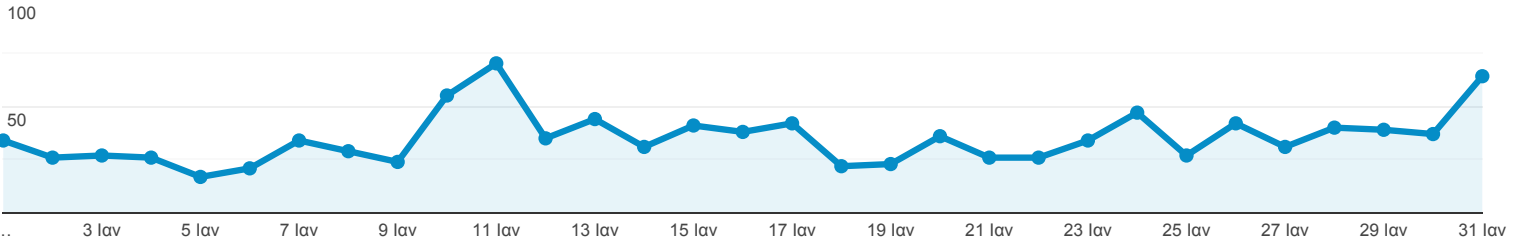

Επισκόπηση κοινού

Όλοι οι χρήστες
100,00% Χρήστες

1 Ιαν 2020 - 31 Ιαν 2020

Επισκόπηση

Περίοδοι σύνδεσης

Χρήστες

703

Νέοι χρήστες

624

Περίοδοι σύνδεσης

1.088

Αριθμός περιόδων σύνδεσης ανά χρήστη

1,55

Προβολές σελίδας

1.653

Σελίδες / περίοδο σύνδεσης