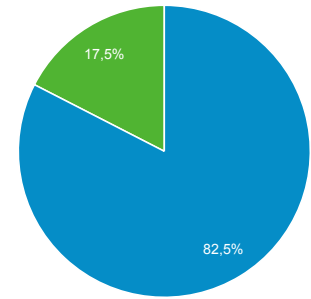

624

Περίοδοι σύνδεσης

1.088

Αριθμός περιόδων σύνδεσης ανά χρήστη

1,55

Προβολές σελίδας

1.653

Σελίδες / περίοδο σύνδεσης

1,52

Μέση διάρκεια περιόδου σύνδεσης

00:01:29

Ποσοστό εγκατάλειψης

38,51%

■ New Visitor ■ Returning Visitor

Γλώσσα

Γλώσσα	Χρήστες	% Χρήστες
1. el-gr	424	60,23%
2. en-us	167	23,72%
3. el	64	9,09%
4. en-gb	30	4,26%
5. de-de	5	0,71%
6. en-gr	3	0,43%
7. ko	3	0,43%
8. ru-ru	2	0,28%
9. zh-cn	2	0,28%
10. de	1	0,14%