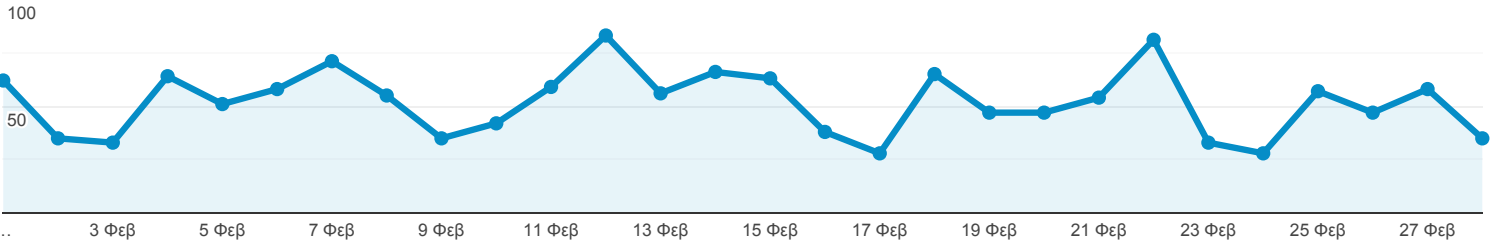

Επισκόπηση κοινού

Όλοι οι χρήστες
100,00% Χρήστες

1 Φεβ 2019 - 28 Φεβ 2019

Επισκόπηση

Περίοδοι σύνδεσης

Χρήστες

911

Νέοι χρήστες

765

Περίοδοι σύνδεσης

1.451

Αριθμός περιόδων σύνδεσης
ανά χρήστη

1,59

Προβολές σελίδας

2.232

Σελίδες / περίοδο σύνδεσης

1,54

Μέση διάρκεια περιόδου
σύνδεσης

00:01:35

Ποσοστό εγκατάλειψης

37,56%

■ New Visitor ■ Returning Visitor

Γλώσσα

Γλώσσα	Χρήστες	% Χρήστες
1. el-gr	549	60,00%
2. en-us	185	20,22%
3. el	137	14,97%
4. en-gb	22	2,40%
5. ko	7	0,77%
6. de-de	2	0,22%
7. es-es	2	0,22%
8. tr	2	0,22%
9. tr-tr	2	0,22%
10. el-cy	1	0,11%