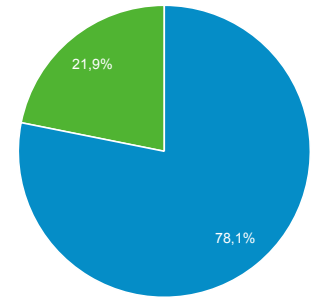

765

Περίοδοι σύνδεσης

1.451

Αριθμός περιόδων σύνδεσης
ανά χρήστη

1,59

Προβολές σελίδας

2.232

Σελίδες / περίοδο σύνδεσης

1,54

Μέση διάρκεια περιόδου
σύνδεσης

00:01:35

Ποσοστό εγκατάλειψης

37,56%

■ New Visitor ■ Returning Visitor

Γλώσσα

Γλώσσα	Χρήστες	% Χρήστες
1. el-gr	549	60,00%
2. en-us	185	20,22%
3. el	137	14,97%
4. en-gb	22	2,40%
5. ko	7	0,77%
6. de-de	2	0,22%
7. es-es	2	0,22%
8. tr	2	0,22%
9. tr-tr	2	0,22%
10. el-cy	1	0,11%