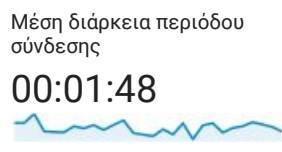

Επισκόπηση κοινού

Όλοι οι χρήστες
100,00% Χρήστες

1 Φεβ 2018 - 28 Φεβ 2018

Επισκόπηση

■ New Visitor ■ Returning Visitor

Γλώσσα	Χρήστες	% Χρήστες
1. el	382	48,35%
2. el-gr	194	24,56%
3. en-us	168	21,27%
4. en-gb	23	2,91%
5. ko	9	1,14%
6. de	4	0,51%
7. (not set)	3	0,38%
8. en	2	0,25%
9. es	1	0,13%
10. fr	1	0,13%