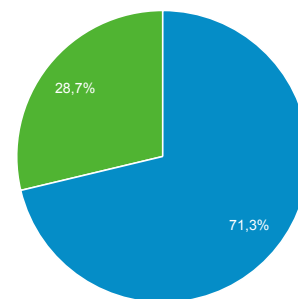

Επισκόπηση κοινού

Όλοι οι χρήστες
100,00% Χρήστες

1 Φεβ 2018 - 28 Φεβ 2018

Επισκόπηση

■ New Visitor ■ Returning Visitor

Γλώσσα	Χρήστες	% Χρήστες
1. el	382	48,35%
2. el-gr	194	24,56%
3. en-us	168	21,27%
4. en-gb	23	2,91%
5. ko	9	1,14%
6. de	4	0,51%
7. (not set)	3	0,38%
8. en	2	0,25%
9. es	1	0,13%
10. fr	1	0,13%