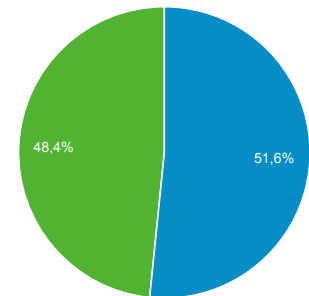

1.442

Προβολές σελίδας

3.934

Σελίδες / περίοδο σύνδεσης

1,60

Μέση διάρκεια περιόδου σύνδεσης

00:02:01

Ποσοστό εγκατάλειψης

31,87%

% Νέες περιοδοι σύνδεσης

48,32%

■ Returning Visitor ■ New Visitor

Γλώσσα	Περίοδοι σύνδεσης	% Περίοδοι σύνδεσης
1. el	1.360	55,22%
2. el-gr	615	24,97%
3. en-us	424	17,21%
4. en-gb	41	1,66%
5. en	6	0,24%
6. de	4	0,16%
7. it-it	3	0,12%
8. de-de	2	0,08%
9. c	1	0,04%
10. el-us	1	0,04%