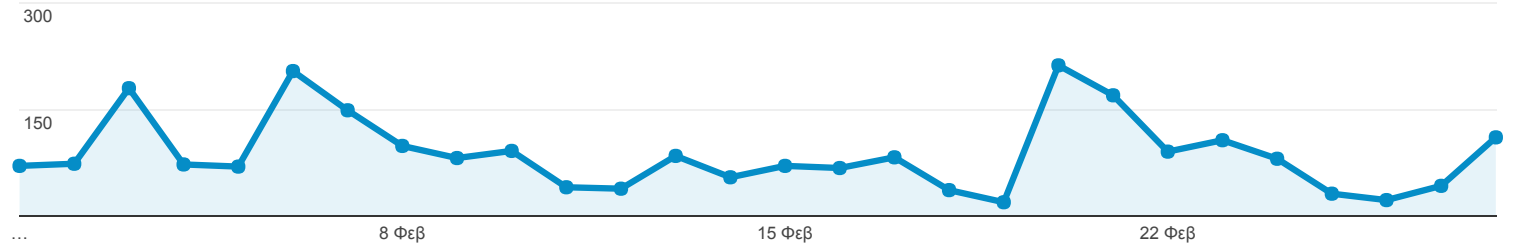

1 Φεβ 2017 - 28 Φεβ 2017

Επισκόπηση κοινού

Όλοι οι χρήστες
100,00% Περίοδοι σύνδεσης

Επισκόπηση

● Περίοδοι σύνδεσης

Περίοδοι σύνδεσης

2.463

Χρήστες

1.442

Προβολές σελίδας

3.934

Σελίδες / περίοδο σύνδεσης

1,60

Μέση διάρκεια περιόδου σύνδεσης

00:02:01

Ποσοστό εγκατάλειψης

31,87%

% Νέες περιοδοι σύνδεσης

48,32%

■ Returning Visitor ■ New Visitor

Γλώσσα	Περίοδοι σύνδεσης	% Περίοδοι σύνδεσης
1. el	1.360	55,22%
2. el-gr	615	24,97%
3. en-us	424	17,21%
4. en-gb	41	1,66%
5. en	6	0,24%
6. de	4	0,16%
7. it-it	3	0,12%
8. de-de	2	0,08%
9. c	1	0,04%
10. el-us	1	0,04%