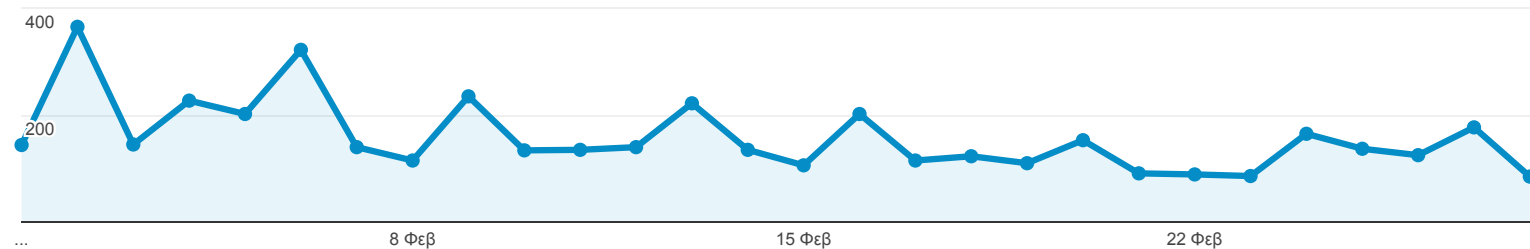

1 Φεβ 2015 - 28 Φεβ 2015

Επισκόπηση κοινού

Όλες οι περίοδοι σύνδεσης
100,00%

Επισκόπηση

Περίοδοι σύνδεσης

Περίοδοι σύνδεσης

4.425

Χρήστες

2.865

Προβολές σελίδας

7.262

Σελίδες / περίοδο σύνδεσης

1,64

Μέση διάρκεια περιόδου σύνδεσης

00:02:04

Ποσοστό εγκατάλειψης

35,44%

% Νέες περίοδοι σύνδεσης

53,83%

■ New Visitor ■ Returning Visitor

Γλώσσα	Περίοδοι σύνδεσης	% Περίοδοι σύνδεσης
1. el	2.071	46,80%
2. el-gr	1.257	28,41%
3. en-us	941	21,27%
4. en-gb	71	1,60%
5. de	37	0,84%
6. en	15	0,34%
7. fr	13	0,29%
8. c	9	0,20%
9. fr-fr	4	0,09%
10. de-de	3	0,07%