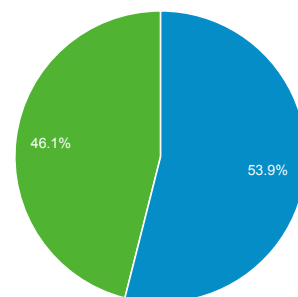

2.865

Προβολές σελίδας

7.262

Σελίδες / περίοδο σύνδεσης

1,64

Μέση διάρκεια περιόδου σύνδεσης

00:02:04

Ποσοστό εγκατάλειψης

35,44%

% Νέες περίοδοι σύνδεσης

53,83%

■ New Visitor ■ Returning Visitor

Γλώσσα	Περίοδοι σύνδεσης	% Περίοδοι σύνδεσης
1. el	2.071	46,80%
2. el-gr	1.257	28,41%
3. en-us	941	21,27%
4. en-gb	71	1,60%
5. de	37	0,84%
6. en	15	0,34%
7. fr	13	0,29%
8. c	9	0,20%
9. fr-fr	4	0,09%
10. de-de	3	0,07%