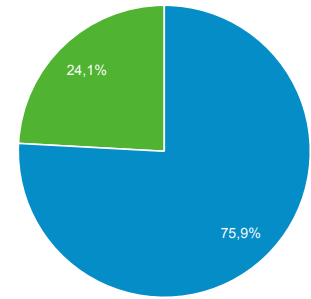

726

Περίοδοι σύνδεσης

1.409

Αριθμός περιόδων σύνδεσης ανά χρήστη

1,61

Προβολές σελίδας

2.165

Σελίδες / περίοδο σύνδεσης

1,54

Μέση διάρκεια περιόδου σύνδεσης

00:01:36

Ποσοστό εγκατάλειψης

37,05%

New Visitor Returning Visitor

Γλώσσα

Γλώσσα	Χρήστες	% Χρήστες
1. el-gr	553	62,98%
2. en-us	166	18,91%
3. el	105	11,96%
4. en-gb	29	3,30%
5. ko	8	0,91%
6. de-de	5	0,57%
7. en	4	0,46%
8. fr-fr	2	0,23%
9. bg	1	0,11%
10. el-us	1	0,11%