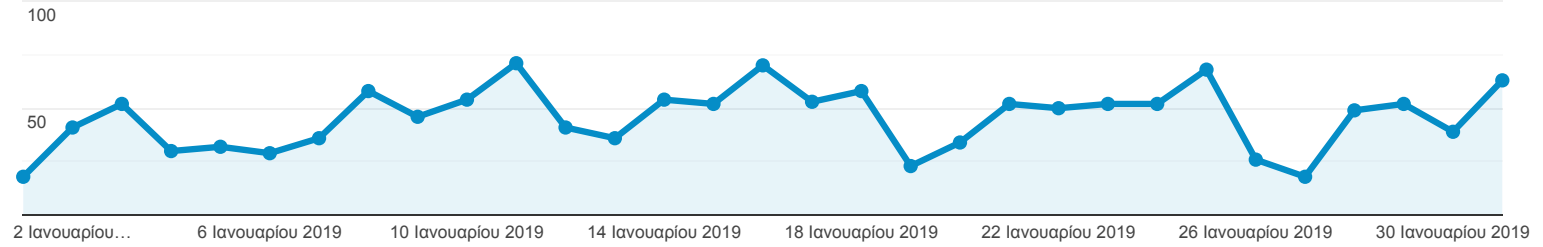

Επισκόπηση κοινού

Όλοι οι χρήστες
100,00% Χρήστες

1 Ιαν 2019 - 31 Ιαν 2019

Επισκόπηση

Περίοδοι σύνδεσης

Χρήστες

874

Νέοι χρήστες

726

Περίοδοι σύνδεσης

1.409

Αριθμός περιόδων σύνδεσης ανά χρήστη

1,61

Προβολές σελίδας

2.165

Σελίδες / περίοδο σύνδεσης