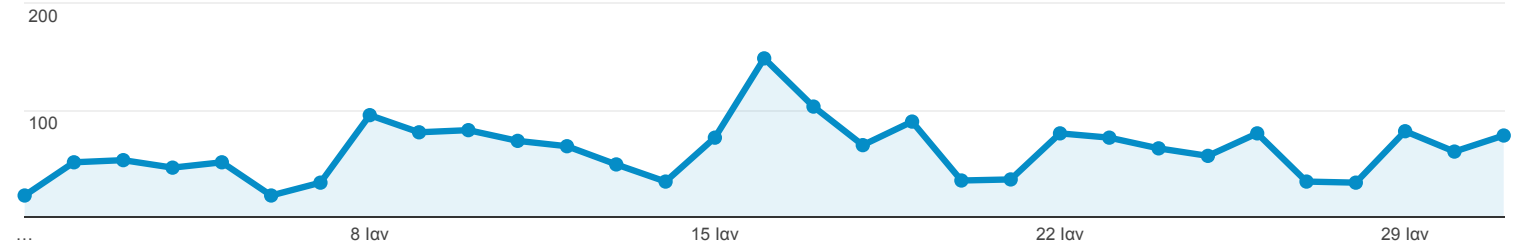

Επισκόπηση κοινού

Όλοι οι χρήστες
100,00% Περίοδοι σύνδεσης

1 Ιαν 2018 - 31 Ιαν 2018

Επισκόπηση

● Περίοδοι σύνδεσης

Περίοδοι σύνδεσης

1.930

Χρήστες

941

Προβολές σελίδας

3.124

Σελίδες / περίοδο σύνδεσης

1,62

Μέση διάρκεια περιόδου σύνδεσης

00:01:46

Ποσοστό εγκατάλειψης