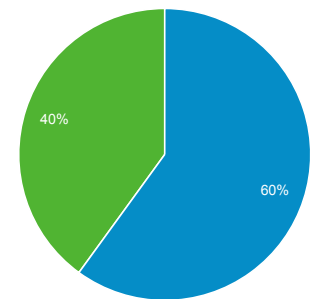

941

Προβολές σελίδας

3.124

Σελίδες / περίοδο σύνδεσης

1,62

Μέση διάρκεια περιόδου σύνδεσης

00:01:46

Ποσοστό εγκατάλειψης

31,81%

% Νέες περίοδοι σύνδεσης

40,00%

■ Returning Visitor ■ New Visitor

Γλώσσα	Περίοδοι σύνδεσης	% Περίοδοι σύνδεσης
1. el	859	44,51%
2. en-us	528	27,36%
3. el-gr	440	22,80%
4. en-gb	46	2,38%
5. (not set)	26	1,35%
6. ko	12	0,62%
7. en	10	0,52%
8. de	2	0,10%
9. de-ch	2	0,10%
10. el-gb	1	0,05%