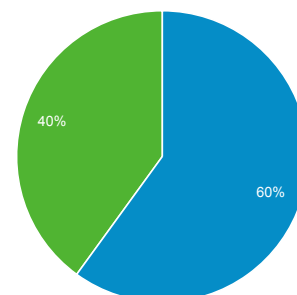

29,92%

% Νέες περιοδοί σύνδεσης

39,95%

Returning Visitor New Visitor

Γλώσσα	Περίοδοι σύνδεσης	% Περίοδοι σύνδεσης
1. el	1.106	57,16%
2. el-gr	514	26,56%
3. en-us	288	14,88%
4. en-gb	16	0,83%
5. de-de	2	0,10%
6. el-cy	2	0,10%
7. it	2	0,10%
8. tr	2	0,10%
9. ar	1	0,05%
10. es	1	0,05%