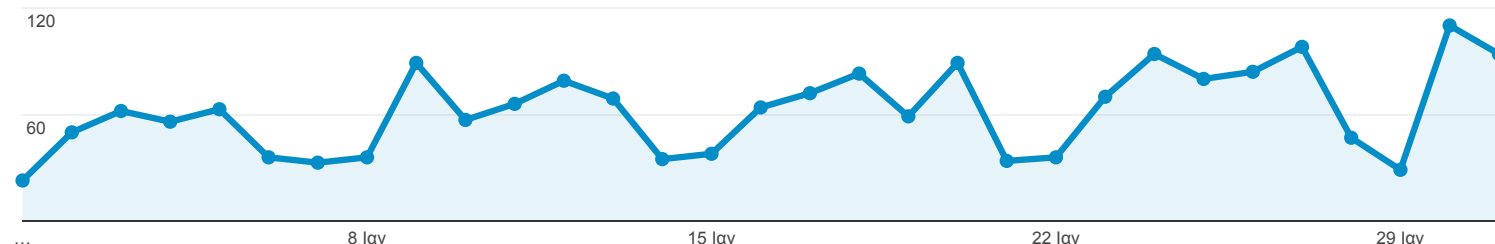

1 Ιαν 2017 - 31 Ιαν 2017

Επισκόπηση κοινού

Όλοι οι χρήστες
100,00% Περίοδοι σύνδεσης

Επισκόπηση

Περίοδοι σύνδεσης

Περίοδοι σύνδεσης

1.935

Χρήστες

937

Προβολές σελίδας

3.293

Σελίδες / περίοδο σύνδεσης

1,70

Μέση διάρκεια περιόδου σύνδεσης

00:02:33

Ποσοστό εγκατάλειψης

29,92%

% Νέες περιοδοί σύνδεσης

39,95%

Returning Visitor New Visitor

Γλώσσα	Περίοδοι σύνδεσης	% Περίοδοι σύνδεσης
1. el	1.106	57,16%
2. el-gr	514	26,56%
3. en-us	288	14,88%
4. en-gb	16	0,83%
5. de-de	2	0,10%
6. el-cy	2	0,10%
7. it	2	0,10%
8. tr	2	0,10%
9. ar	1	0,05%
10. es	1	0,05%