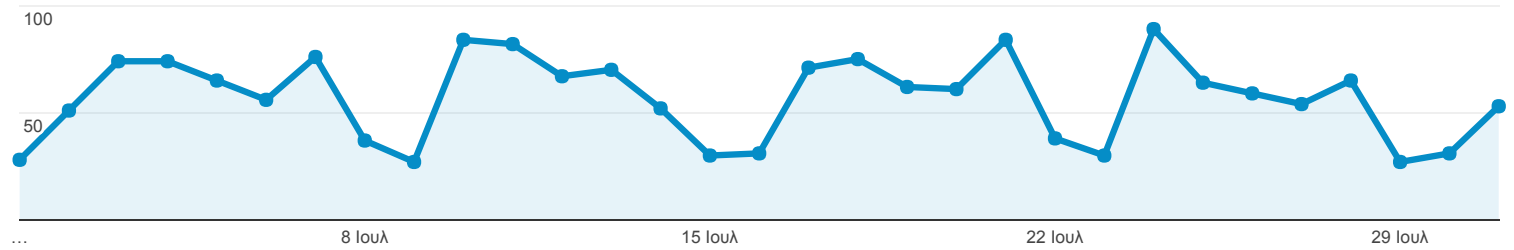

## Επισκόπηση κοινού

Όλοι οι χρήστες  
100,00% Περίοδοι σύνδεσης

### Επισκόπηση

● Περίοδοι σύνδεσης

Περίοδοι σύνδεσης

1.767

Χρήστες

820

Προβολές σελίδας

2.626