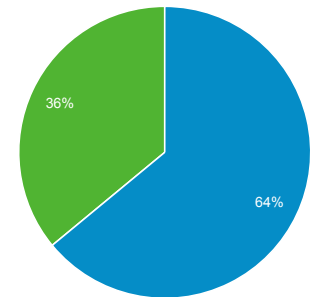

### Επισκόπηση

● Περίοδοι σύνδεσης

Περίοδοι σύνδεσης

1.767

Χρήστες

820

Προβολές σελίδας

2.626

Σελίδες / περίοδο σύνδεσης

1,49

Μέση διάρκεια περιόδου σύνδεσης

00:01:41

Ποσοστό εγκατάλειψης

29,26%

% Νέες περιόδοι σύνδεσης

35,99%

■ Returning Visitor ■ New Visitor

Γλώσσα	Περίοδοι σύνδεσης	% Περίοδοι σύνδεσης
1. el	879	49,75%
2. el-gr	468	26,49%
3. en-us	368	20,83%
4. en-gb	26	1,47%
5. ko	10	0,57%
6. en	3	0,17%
7. de	2	0,11%
8. de-de	2	0,11%
9. (not set)	1	0,06%
10. el-cy	1	0,06%