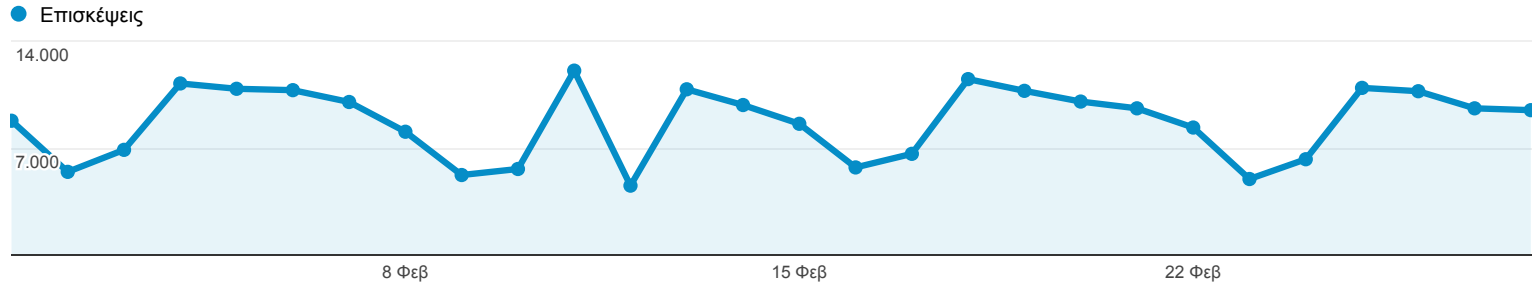

Επισκόπηση κοινού

● % της μέτρησης επισκέψεις: 100,00%

Επισκόπηση

107.803 χρήστες επισκέφθηκαν αυτόν τον ιστότοπο

Γλώσσα	Επισκέψεις	% Επισκέψεις
1. el	114.948	47,10%
2. el-gr	66.359	27,19%
3. en-us	52.585	21,55%
4. en	5.071	2,08%
5. en-gb	2.997	1,23%
6. de	381	0,16%
7. fr	297	0,12%
8. de-de	194	0,08%
9. ru	173	0,07%
10. it	153	0,06%