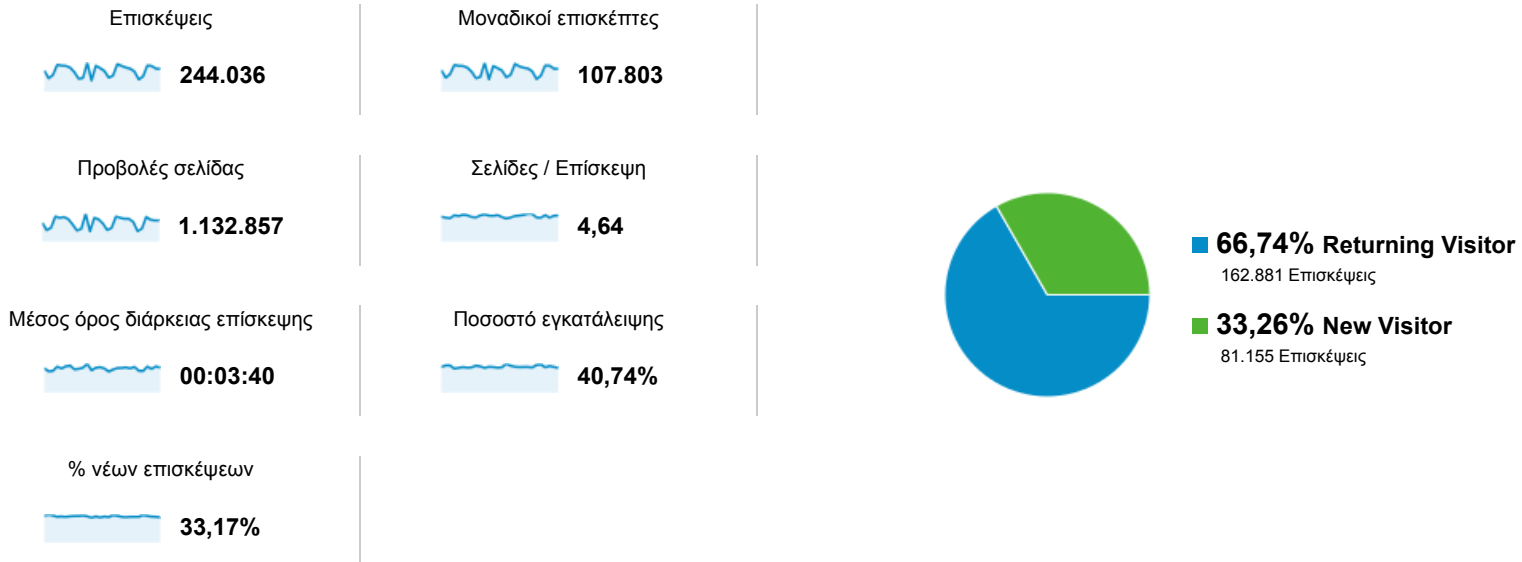

Επισκόπηση κοινού

● % της μέτρησης επισκέψεις: 100,00%

Επισκόπηση

107.803 χρήστες επισκέφθηκαν αυτόν τον ιστότοπο

Γλώσσα	Επισκέψεις	% Επισκέψεις
1. el	114.948	47,10%
2. el-gr	66.359	27,19%
3. en-us	52.585	21,55%
4. en	5.071	2,08%
5. en-gb	2.997	1,23%
6. de	381	0,16%
7. fr	297	0,12%
8. de-de	194	0,08%
9. ru	173	0,07%
10. it	153	0,06%