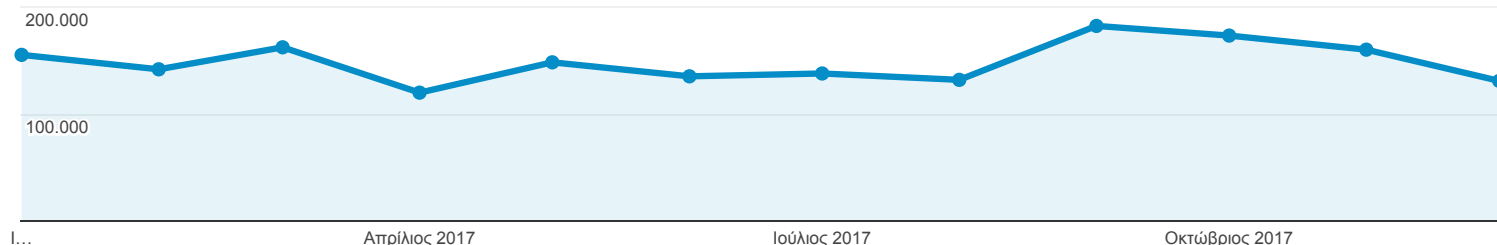

Επισκόπηση κοινού

Όλοι οι χρήστες
100,00% Περίοδοι σύνδεσης

1 Ιαν 2017 - 31 Δεκ 2017

Επισκόπηση

Περίοδοι σύνδεσης

Περίοδοι σύνδεσης

1.778.210

Χρήστες

545.544

Προβολές σελίδας

7.926.458

Σελίδες / περίοδο σύνδεσης

4,46

Μέση διάρκεια περιόδου σύνδεσης

00:03:48

Ποσοστό εγκατάλειψης

37,33%

% Νέες περιοδοι σύνδεσης

29,66%

Returning Visitor New Visitor

Γλώσσα	Περίοδοι σύνδεσης	% Περίοδοι σύνδεσης
1. el	922.076	51,85%
2. el-gr	454.416	25,55%
3. en-us	329.405	18,52%
4. en-gb	48.430	2,72%
5. tr	3.726	0,21%
6. de	2.727	0,15%
7. en	2.675	0,15%
8. tr-tr	1.904	0,11%
9. fr	1.867	0,10%
10. ru	1.202	0,07%