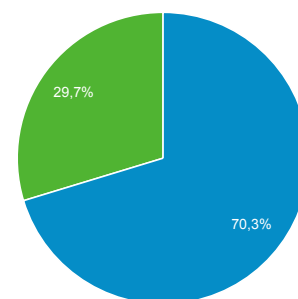

545.544

Προβολές σελίδας

7.926.458

Σελίδες / περίοδο σύνδεσης

4,46

Μέση διάρκεια περιόδου σύνδεσης

00:03:48

Ποσοστό εγκατάλειψης

37,33%

% Νέες περιοδοι σύνδεσης

29,66%

Returning Visitor New Visitor

Γλώσσα	Περίοδοι σύνδεσης	% Περίοδοι σύνδεσης
1. el	922.076	51,85%
2. el-gr	454.416	25,55%
3. en-us	329.405	18,52%
4. en-gb	48.430	2,72%
5. tr	3.726	0,21%
6. de	2.727	0,15%
7. en	2.675	0,15%
8. tr-tr	1.904	0,11%
9. fr	1.867	0,10%
10. ru	1.202	0,07%