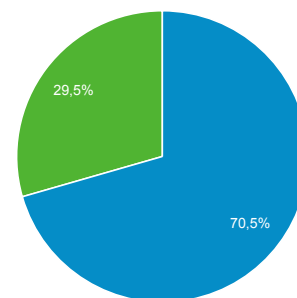

524.296

Προβολές σελίδας

7.977.962

Σελίδες / περίοδο σύνδεσης

4,62

Μέση διάρκεια περιόδου σύνδεσης

00:04:09

Ποσοστό εγκατάλειψης

37,00%

% Νέες περιοδοι σύνδεσης

29,41%

Returning Visitor New Visitor

Γλώσσα	Περίοδοι σύνδεσης	% Περίοδοι σύνδεσης
1. el	837.569	48,48%
2. el-gr	488.118	28,25%
3. en-us	336.910	19,50%
4. en-gb	38.814	2,25%
5. en	6.138	0,36%
6. tr	3.984	0,23%
7. de	2.331	0,13%
8. fr	1.388	0,08%
9. tr-tr	1.204	0,07%
10. ru	1.134	0,07%