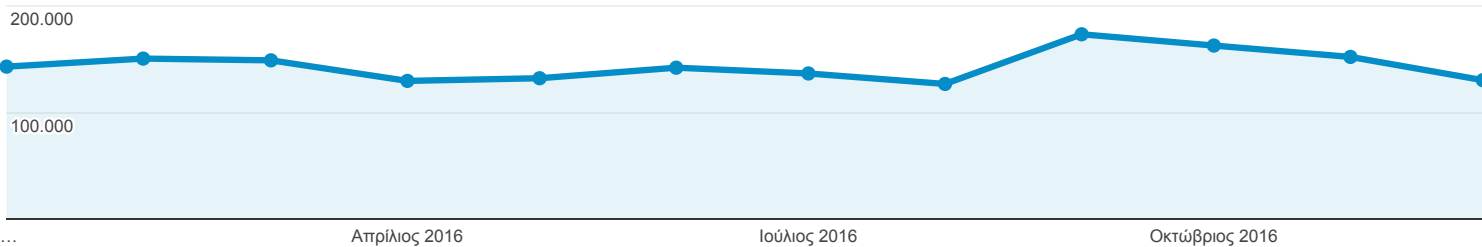

1 Ιαν 2016 - 31 Δεκ 2016

Επισκόπηση κοινού

Όλοι οι χρήστες
100,00% Περίοδοι σύνδεσης

Επισκόπηση

Περίοδοι σύνδεσης

Περίοδοι σύνδεσης

1.727.546

Χρήστες

524.296

Προβολές σελίδας

7.977.962

Σελίδες / περίοδο σύνδεσης

4,62

Μέση διάρκεια περιόδου σύνδεσης

00:04:09

Ποσοστό εγκατάλειψης

37,00%

% Νέες περιοδοι σύνδεσης

29,41%

Returning Visitor New Visitor

Γλώσσα	Περίοδοι σύνδεσης	% Περίοδοι σύνδεσης
1. el	837.569	48,48%
2. el-gr	488.118	28,25%
3. en-us	336.910	19,50%
4. en-gb	38.814	2,25%
5. en	6.138	0,36%
6. tr	3.984	0,23%
7. de	2.331	0,13%
8. fr	1.388	0,08%
9. tr-tr	1.204	0,07%
10. ru	1.134	0,07%