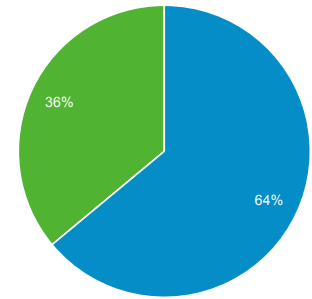

Αριθμός περιόδων σύνδεσης ανά χρήστη
2,93

Προβολές σελίδας
665.520

Σελίδες / περίοδο σύνδεσης
2,42

Μέση διάρκεια περιόδου σύνδεσης
00:01:28

Ποσοστό εγκατάλειψης
69,75%

New Visitor Returning Visitor

| Γλώσσα | Χρήστες | % Χρήστες |
|----------|---------|-----------|
| 1. el-gr | 60.449 | 63,87% |
| 2. el | 15.013 | 15,86% |
| 3. en-us | 11.241 | 11,88% |
| 4. tr-tr | 2.885 | 3,05% |
| 5. en-gb | 2.192 | 2,32% |
| 6. tr | 519 | 0,55% |
| 7. de-de | 481 | 0,51% |
| 8. el-cy | 290 | 0,31% |
| 9. en | 185 | 0,20% |
| 10. de | 133 | 0,14% |