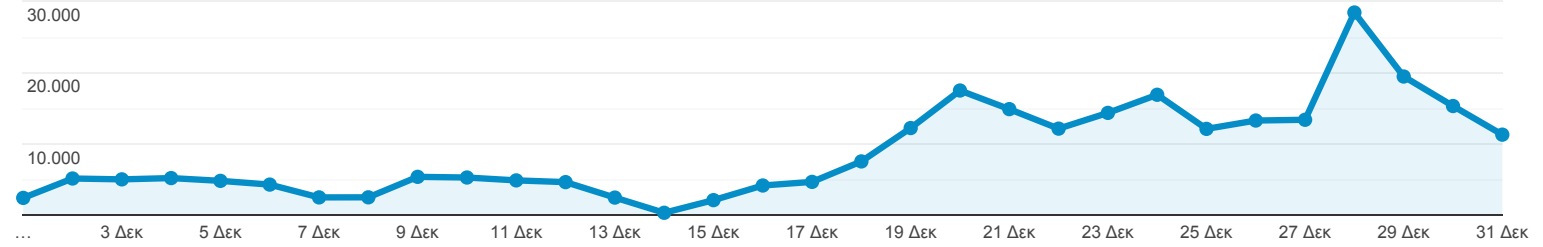

Επισκόπηση κοινού

Όλοι οι χρήστες
100,00% Χρήστες

1 Δεκ 2019 - 31 Δεκ 2019

Επισκόπηση

Περίοδοι σύνδεσης

Χρήστες
93.683

Νέοι χρήστες
69.272

Περίοδοι σύνδεσης
274.790

Αριθμός περιόδων σύνδεσης ανά χρήστη
2,93

Προβολές σελίδας
665.520

Σελίδες / περίοδο σύνδεσης
2,42

Μέση διάρκεια περιόδου σύνδεσης
00:01:28

Ποσοστό εγκατάλειψης
69,75%

New Visitor Returning Visitor

| Γλώσσα | Χρήστες | % Χρήστες |
|----------|---------|-----------|
| 1. el-gr | 60.449 | 63,87% |
| 2. el | 15.013 | 15,86% |
| 3. en-us | 11.241 | 11,88% |
| 4. tr-tr | 2.885 | 3,05% |
| 5. en-gb | 2.192 | 2,32% |
| 6. tr | 519 | 0,55% |
| 7. de-de | 481 | 0,51% |
| 8. el-cy | 290 | 0,31% |
| 9. en | 185 | 0,20% |
| 10. de | 133 | 0,14% |