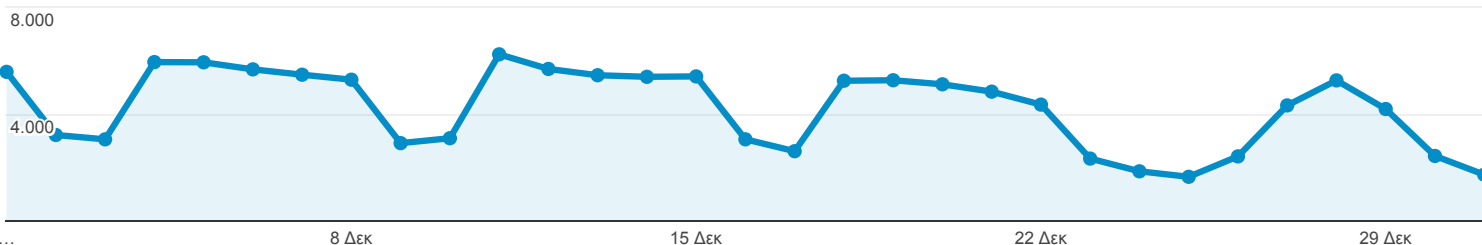

## Επισκόπηση κοινού

Όλοι οι χρήστες  
100,00% Περίοδοι σύνδεσης

1 Δεκ 2017 - 31 Δεκ 2017

#### Περίοδοι σύνδεσης

Περίοδοι σύνδεσης

130.860

Χρήστες

47.487

Προβολές σελίδας

608.664

Σελίδες / περίοδο σύνδεσης