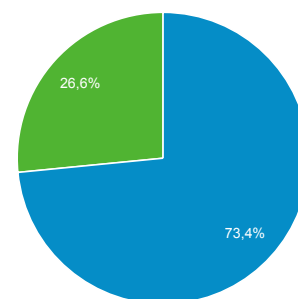

#### Περίοδοι σύνδεσης

Περίοδοι σύνδεσης

130.860

Χρήστες

47.487

Προβολές σελίδας

608.664

Σελίδες / περίοδο σύνδεσης

4,65

Μέση διάρκεια περιόδου σύνδεσης

00:03:52

Ποσοστό εγκατάλειψης

36,48%

% Νέες περιοδοι σύνδεσης

26,51%

Returning Visitor New Visitor

Γλώσσα	Περίοδοι σύνδεσης	% Περίοδοι σύνδεσης
1. el	68.653	52,46%
2. el-gr	32.288	24,67%
3. en-us	24.507	18,73%
4. en-gb	3.713	2,84%
5. tr	309	0,24%
6. tr-tr	202	0,15%
7. en	192	0,15%
8. de	151	0,12%
9. fr	147	0,11%
10. de-de	74	0,06%