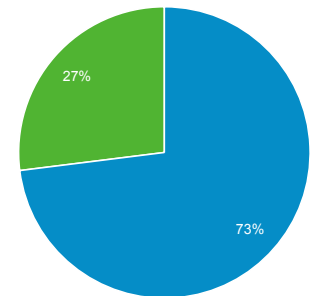

47.022

Προβολές σελίδας

606.784

Σελίδες / περίοδο σύνδεσης

4,66

Μέση διάρκεια περιόδου σύνδεσης

00:03:56

Ποσοστό εγκατάλειψης

35,74%

% Νέες περιοδοι σύνδεσης

26,94%

Returning Visitor New Visitor

Γλώσσα	Περίοδοι σύνδεσης	% Περίοδοι σύνδεσης
1. el	66.537	51,07%
2. el-gr	34.300	26,33%
3. en-us	24.460	18,77%
4. en-gb	3.209	2,46%
5. tr	355	0,27%
6. en	223	0,17%
7. de	166	0,13%
8. tr-tr	144	0,11%
9. fr	106	0,08%
10. en-gr	80	0,06%