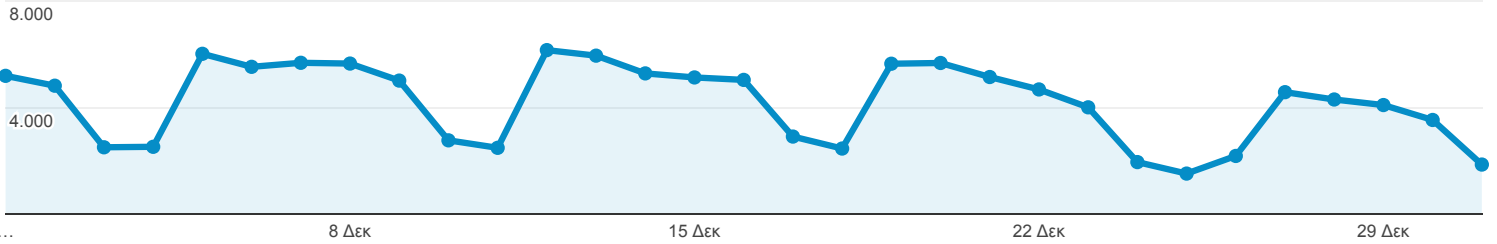

1 Δεκ 2016 - 31 Δεκ 2016

Επισκόπηση κοινού

Όλοι οι χρήστες
100,00% Περίοδοι σύνδεσης

Επισκόπηση

Περίοδοι σύνδεσης

Περίοδοι σύνδεσης

130.291

Χρήστες

47.022

Προβολές σελίδας

606.784

Σελίδες / περίοδο σύνδεσης

4,66

Μέση διάρκεια περιόδου σύνδεσης

00:03:56

Ποσοστό εγκατάλειψης

35,74%

% Νέες περιοδοι σύνδεσης

26,94%

Returning Visitor New Visitor

Γλώσσα	Περίοδοι σύνδεσης	% Περίοδοι σύνδεσης
1. el	66.537	51,07%
2. el-gr	34.300	26,33%
3. en-us	24.460	18,77%
4. en-gb	3.209	2,46%
5. tr	355	0,27%
6. en	223	0,17%
7. de	166	0,13%
8. tr-tr	144	0,11%
9. fr	106	0,08%
10. en-gr	80	0,06%