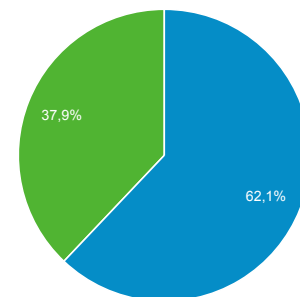

#### Περίοδοι σύνδεσης

Χρήστες  
**150.292**

Νέοι χρήστες  
**104.320**

Περίοδοι σύνδεσης  
**455.664**

Αριθμός περιόδων σύνδεσης ανά χρήστη  
**3,03**

Προβολές σελίδας  
**931.373**

Σελίδες / περίοδο σύνδεσης  
**2,04**

Μέση διάρκεια περιόδου σύνδεσης  
**00:01:09**

Ποσοστό εγκατάλειψης  
**76,74%**

New Visitor Returning Visitor

Γλώσσα	Χρήστες	% Χρήστες
1. el-gr	98.679	64,99%
2. el	26.492	17,45%
3. en-us	14.504	9,55%
4. tr-tr	4.893	3,22%
5. en-gb	2.981	1,96%
6. tr	763	0,50%
7. de-de	713	0,47%
8. el-cy	518	0,34%
9. en	263	0,17%
10. tr-gr	190	0,13%