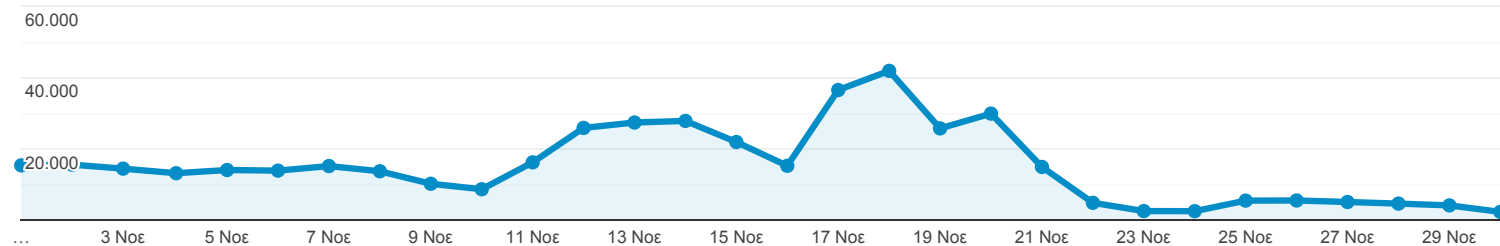

## Επισκόπηση κοινού

Όλοι οι χρήστες  
100,00% Χρήστες

1 Νοε 2019 - 30 Νοε 2019

#### Περίοδοι σύνδεσης

Χρήστες  
**150.292**

Νέοι χρήστες  
**104.320**

Περίοδοι σύνδεσης  
**455.664**

Αριθμός περιόδων σύνδεσης ανά χρήστη  
**3,03**

Προβολές σελίδας  
**931.373**

Σελίδες / περίοδο σύνδεσης  
**2,04**