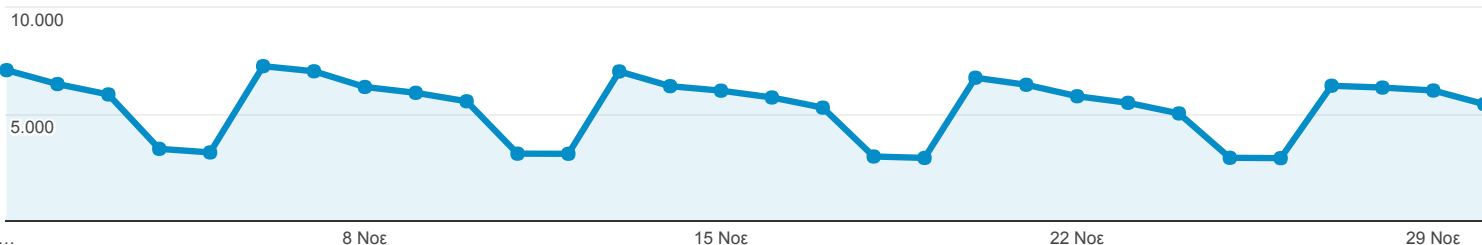

Επισκόπηση κοινού

Όλοι οι χρήστες
100,00% Περίοδοι σύνδεσης

1 Νοε 2017 - 30 Νοε 2017

Επισκόπηση

Περίοδοι σύνδεσης

Περίοδοι σύνδεσης

160.041

Χρήστες

60.703

Προβολές σελίδας

695.561

Σελίδες / περίοδο σύνδεσης

4,35

Μέση διάρκεια περιόδου σύνδεσης

00:03:49

Ποσοστό εγκατάλειψης

37,56%

% Νέες περιοδοι σύνδεσης

28,60%

Returning Visitor New Visitor

Γλώσσα	Περίοδοι σύνδεσης	% Περίοδοι σύνδεσης
1. el	83.233	52,01%
2. el-gr	39.925	24,95%
3. en-us	30.278	18,92%
4. en-gb	4.616	2,88%
5. tr	385	0,24%
6. fr	208	0,13%
7. de	205	0,13%
8. en	190	0,12%
9. tr-tr	105	0,07%
10. fr-fr	89	0,06%