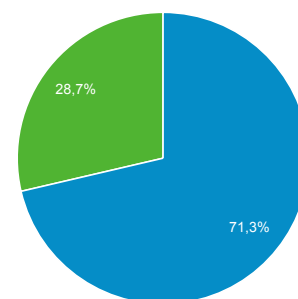

60.703

Προβολές σελίδας

695.561

Σελίδες / περίοδο σύνδεσης

4,35

Μέση διάρκεια περιόδου σύνδεσης

00:03:49

Ποσοστό εγκατάλειψης

37,56%

% Νέες περιοδοι σύνδεσης

28,60%

Returning Visitor New Visitor

Γλώσσα	Περίοδοι σύνδεσης	% Περίοδοι σύνδεσης
1. el	83.233	52,01%
2. el-gr	39.925	24,95%
3. en-us	30.278	18,92%
4. en-gb	4.616	2,88%
5. tr	385	0,24%
6. fr	208	0,13%
7. de	205	0,13%
8. en	190	0,12%
9. tr-tr	105	0,07%
10. fr-fr	89	0,06%