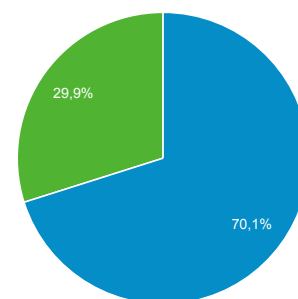

66.884

Προβολές σελίδας

756.055

Σελίδες / περίοδο σύνδεσης

4,37

Μέση διάρκεια περιόδου σύνδεσης

00:03:46

Ποσοστό εγκατάλειψης

38,35%

% Νέες περιοδοι σύνδεσης

29,84%

Returning Visitor New Visitor

Γλώσσα	Περίοδοι σύνδεσης	% Περίοδοι σύνδεσης
1. el	89.301	51,56%
2. el-gr	44.937	25,95%
3. en-us	32.004	18,48%
4. en-gb	4.783	2,76%
5. tr	413	0,24%
6. tr-tr	215	0,12%
7. de	196	0,11%
8. en	183	0,11%
9. fr	165	0,10%
10. es	97	0,06%