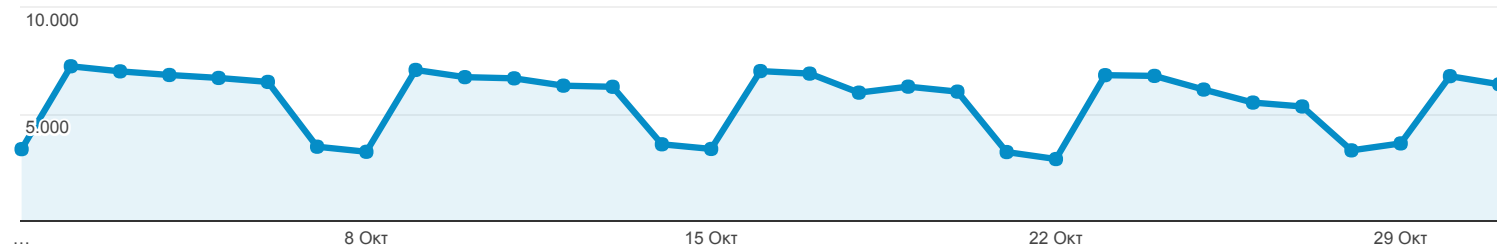

Επισκόπηση κοινού

Όλοι οι χρήστες
100,00% Περίοδοι σύνδεσης

1 Οκτ 2017 - 31 Οκτ 2017

Επισκόπηση

Περίοδοι σύνδεσης

Περίοδοι σύνδεσης

173.200

Χρήστες

66.884

Προβολές σελίδας

756.055

Σελίδες / περίοδο σύνδεσης

4,37

Μέση διάρκεια περιόδου σύνδεσης

00:03:46

Ποσοστό εγκατάλειψης

38,35%

% Νέες περιοδοι σύνδεσης

29,84%

Returning Visitor New Visitor

Γλώσσα	Περίοδοι σύνδεσης	% Περίοδοι σύνδεσης
1. el	89.301	51,56%
2. el-gr	44.937	25,95%
3. en-us	32.004	18,48%
4. en-gb	4.783	2,76%
5. tr	413	0,24%
6. tr-tr	215	0,12%
7. de	196	0,11%
8. en	183	0,11%
9. fr	165	0,10%
10. es	97	0,06%