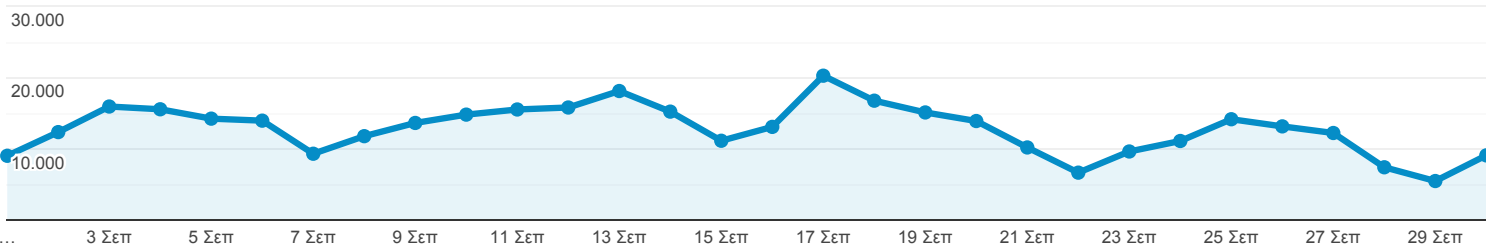

Επισκόπηση κοινού

Όλοι οι χρήστες
100,00% Χρήστες

1 Σεπτ 2019 - 30 Σεπτ 2019

Επισκόπηση

Περίοδοι σύνδεσης

Χρήστες
135.440

Νέοι χρήστες
92.499

Περίοδοι σύνδεσης
384.732

Αριθμός περιόδων σύνδεσης ανά χρήστη
2,84

Προβολές σελίδας
936.346

Σελίδες / περίοδο σύνδεσης
2,43

Μέση διάρκεια περιόδου σύνδεσης
00:01:32

Ποσοστό εγκατάλειψης
70,83%

■ New Visitor ■ Returning Visitor

Γλώσσα	Χρήστες	% Χρήστες
1. el-gr	89.144	64,75%
2. el	24.256	17,62%
3. en-us	14.316	10,40%
4. tr-tr	3.581	2,60%
5. en-gb	2.906	2,11%
6. tr	602	0,44%
7. de-de	541	0,39%
8. el-cy	413	0,30%
9. en	238	0,17%
10. ru-ru	166	0,12%