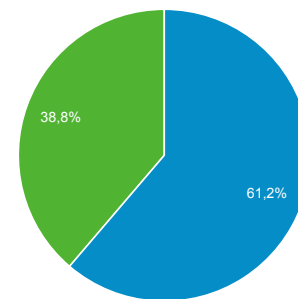

Αριθμός περιόδων σύνδεσης ανά χρήστη
2,84

Προβολές σελίδας
936.346

Σελίδες / περίοδο σύνδεσης
2,43

Μέση διάρκεια περιόδου σύνδεσης
00:01:32

Ποσοστό εγκατάλειψης
70,83%

■ New Visitor ■ Returning Visitor

Γλώσσα	Χρήστες	% Χρήστες
1. el-gr	89.144	64,75%
2. el	24.256	17,62%
3. en-us	14.316	10,40%
4. tr-tr	3.581	2,60%
5. en-gb	2.906	2,11%
6. tr	602	0,44%
7. de-de	541	0,39%
8. el-cy	413	0,30%
9. en	238	0,17%
10. ru-ru	166	0,12%