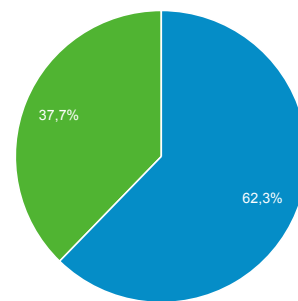

Αριθμός περιόδων σύνδεσης ανά χρήστη
3,62

Προβολές σελίδας
961.141

Σελίδες / περίοδο σύνδεσης
2,34

Μέση διάρκεια περιόδου σύνδεσης
00:01:30

Ποσοστό εγκατάλειψης
73,00%

New Visitor Returning Visitor

Γλώσσα	Χρήστες	% Χρήστες
1. el-gr	70.862	61,63%
2. el	21.734	18,90%
3. en-us	14.629	12,72%
4. tr-tr	2.354	2,05%
5. en-gb	2.226	1,94%
6. tr	823	0,72%
7. de-de	443	0,39%
8. en	296	0,26%
9. de	197	0,17%
10. el-cy	189	0,16%