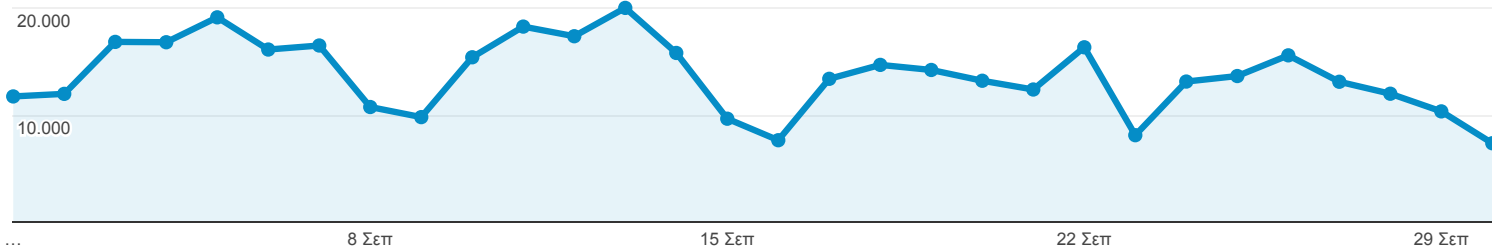

Επισκόπηση κοινού

Όλοι οι χρήστες
100,00% Χρήστες

1 Σεπ 2018 - 30 Σεπ 2018

Επισκόπηση

Περίοδοι σύνδεσης

Χρήστες
113.270

Νέοι χρήστες
80.331

Περίοδοι σύνδεσης
410.488

Αριθμός περιόδων σύνδεσης ανά χρήστη
3,62

Προβολές σελίδας
961.141

Σελίδες / περίοδο σύνδεσης
2,34

Μέση διάρκεια περιόδου σύνδεσης
00:01:30

Ποσοστό εγκατάλειψης
73,00%

New Visitor Returning Visitor

Γλώσσα	Χρήστες	% Χρήστες
1. el-gr	70.862	61,63%
2. el	21.734	18,90%
3. en-us	14.629	12,72%
4. tr-tr	2.354	2,05%
5. en-gb	2.226	1,94%
6. tr	823	0,72%
7. de-de	443	0,39%
8. en	296	0,26%
9. de	197	0,17%
10. el-cy	189	0,16%