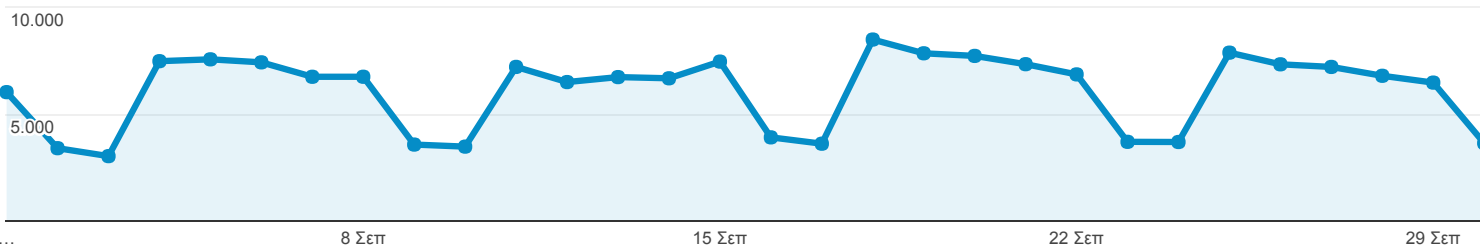

## Επισκόπηση κοινού

Όλοι οι χρήστες  
100,00% Περίοδοι σύνδεσης

1 Σεπ 2017 - 30 Σεπ 2017

#### Περίοδοι σύνδεσης

#### Περίοδοι σύνδεσης

182.225