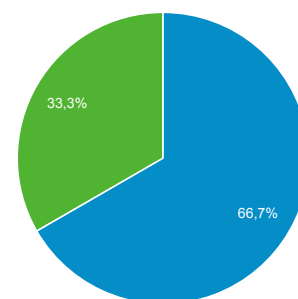

Returning Visitor New Visitor

Γλώσσα	Περίοδοι σύνδεσης	% Περίοδοι σύνδεσης
1. el	92.643	50,84%
2. el-gr	49.557	27,20%
3. en-us	32.838	18,02%
4. en-gb	5.031	2,76%
5. tr	282	0,15%
6. tr-tr	257	0,14%
7. de	242	0,13%
8. en	166	0,09%
9. fr	135	0,07%
10. en-gr	98	0,05%