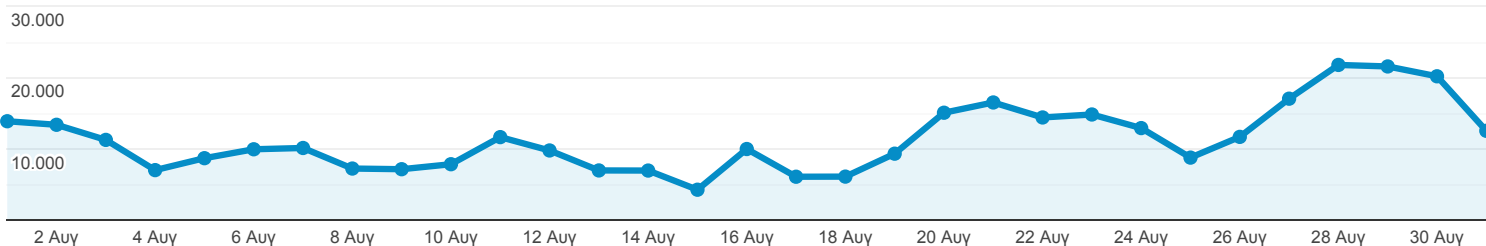

Επισκόπηση κοινού

Όλοι οι χρήστες
100,00% Χρήστες

1 Αυγ 2019 - 31 Αυγ 2019

Επισκόπηση

Περίοδοι σύνδεσης

Χρήστες
123.629

Νέοι χρήστες
83.375

Περίοδοι σύνδεσης
355.072

Αριθμός περιόδων σύνδεσης ανά χρήστη
2,87

Προβολές σελίδας
788.083

Σελίδες / περίοδο σύνδεσης
2,22

Μέση διάρκεια περιόδου σύνδεσης
00:01:15

Ποσοστό εγκατάλειψης
74,26%

New Visitor Returning Visitor

Γλώσσα	Χρήστες	% Χρήστες
1. el-gr	78.635	63,44%
2. el	24.913	20,10%
3. en-us	10.940	8,83%
4. tr-tr	3.474	2,80%
5. en-gb	2.544	2,05%
6. tr	608	0,49%
7. de-de	600	0,48%
8. el-cy	342	0,28%
9. en	190	0,15%
10. ru-ru	161	0,13%