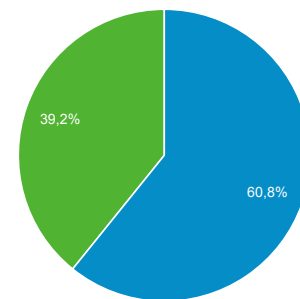

Αριθμός περιόδων σύνδεσης ανά χρήστη
2,87

Προβολές σελίδας
788.083

Σελίδες / περίοδο σύνδεσης
2,22

Μέση διάρκεια περιόδου σύνδεσης
00:01:15

Ποσοστό εγκατάλειψης
74,26%

New Visitor Returning Visitor

Γλώσσα	Χρήστες	% Χρήστες
1. el-gr	78.635	63,44%
2. el	24.913	20,10%
3. en-us	10.940	8,83%
4. tr-tr	3.474	2,80%
5. en-gb	2.544	2,05%
6. tr	608	0,49%
7. de-de	600	0,48%
8. el-cy	342	0,28%
9. en	190	0,15%
10. ru-ru	161	0,13%