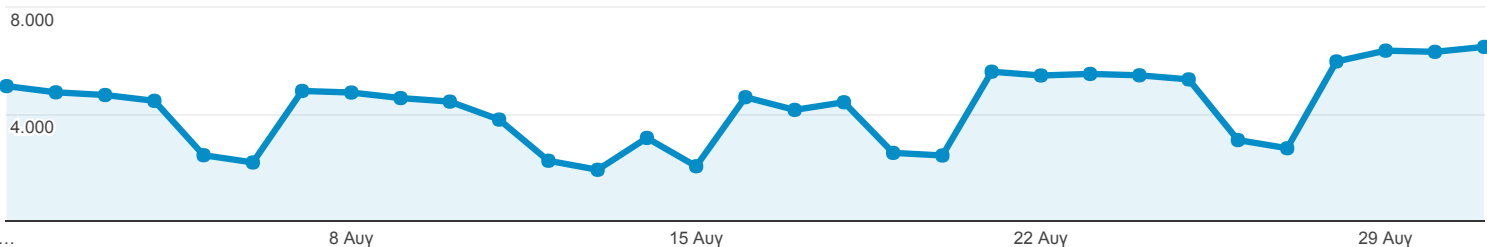

Επισκόπηση κοινού

Όλοι οι χρήστες
100,00% Περίοδοι σύνδεσης

1 Αυγ 2017 - 31 Αυγ 2017

Επισκόπηση

Περίοδοι σύνδεσης

Περίοδοι σύνδεσης

131.827

Χρήστες

52.827

Προβολές σελίδας

555.847

Σελίδες / περίοδο σύνδεσης

4,22

Μέση διάρκεια περιόδου σύνδεσης

00:03:30

Ποσοστό εγκατάλειψης

38,01%

% Νέες περιοδοι σύνδεσης

31,37%

Returning Visitor New Visitor

Γλώσσα	Περίοδοι σύνδεσης	% Περίοδοι σύνδεσης
1. el	69.461	52,69%
2. el-gr	33.196	25,18%
3. en-us	23.601	17,90%
4. en-gb	3.615	2,74%
5. tr	290	0,22%
6. de	201	0,15%
7. en	198	0,15%
8. tr-tr	174	0,13%
9. ru	138	0,10%
10. fr	135	0,10%