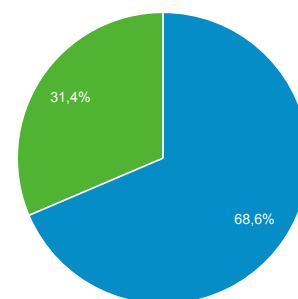

52.827

Προβολές σελίδας

555.847

Σελίδες / περίοδο σύνδεσης

4,22

Μέση διάρκεια περιόδου σύνδεσης

00:03:30

Ποσοστό εγκατάλειψης

38,01%

% Νέες περιοδοι σύνδεσης

31,37%

Returning Visitor New Visitor

Γλώσσα	Περίοδοι σύνδεσης	% Περίοδοι σύνδεσης
1. el	69.461	52,69%
2. el-gr	33.196	25,18%
3. en-us	23.601	17,90%
4. en-gb	3.615	2,74%
5. tr	290	0,22%
6. de	201	0,15%
7. en	198	0,15%
8. tr-tr	174	0,13%
9. ru	138	0,10%
10. fr	135	0,10%