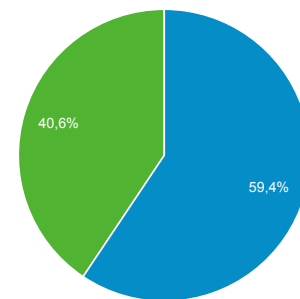

Αριθμός περιόδων σύνδεσης ανά χρήστη
3,27

Προβολές σελίδας
910.346

Σελίδες / περίοδο σύνδεσης
2,25

Μέση διάρκεια περιόδου σύνδεσης
00:01:18

Ποσοστό εγκατάλειψης
74,67%

New Visitor Returning Visitor

Γλώσσα	Χρήστες	% Χρήστες
1. el-gr	77.651	61,85%
2. el	23.739	18,91%
3. en-us	13.356	10,64%
4. tr-tr	4.188	3,34%
5. en-gb	2.736	2,18%
6. tr	765	0,61%
7. de-de	678	0,54%
8. el-cy	419	0,33%
9. en	204	0,16%
10. bg-bg	189	0,15%