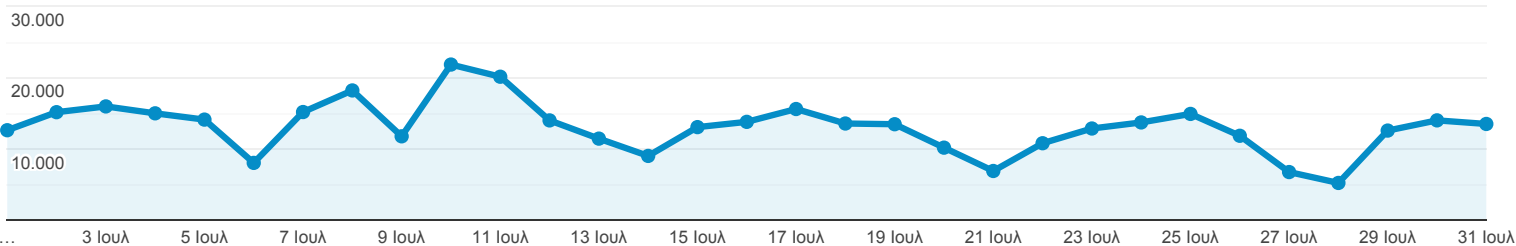

Επισκόπηση κοινού

Όλοι οι χρήστες
100,00% Χρήστες

1 Ιουλ 2019 - 31 Ιουλ 2019

Επισκόπηση

Περίοδοι σύνδεσης

Χρήστες
123.865

Νέοι χρήστες
82.730

Περίοδοι σύνδεσης
405.040

Αριθμός περιόδων σύνδεσης ανά χρήστη
3,27

Προβολές σελίδας
910.346

Σελίδες / περίοδο σύνδεσης
2,25

Μέση διάρκεια περιόδου σύνδεσης
00:01:18

Ποσοστό εγκατάλειψης
74,67%

New Visitor Returning Visitor

Γλώσσα	Χρήστες	% Χρήστες
1. el-gr	77.651	61,85%
2. el	23.739	18,91%
3. en-us	13.356	10,64%
4. tr-tr	4.188	3,34%
5. en-gb	2.736	2,18%
6. tr	765	0,61%
7. de-de	678	0,54%
8. el-cy	419	0,33%
9. en	204	0,16%
10. bg-bg	189	0,15%