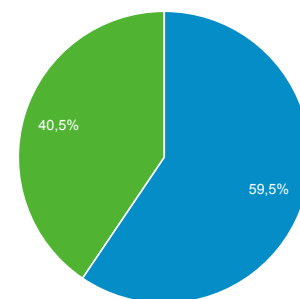

Αριθμός περιόδων σύνδεσης ανά χρήστη
3,28

Προβολές σελίδας
858.750

Σελίδες / περίοδο σύνδεσης
2,08

Μέση διάρκεια περιόδου σύνδεσης
00:01:12

Ποσοστό εγκατάλειψης
76,37%

New Visitor Returning Visitor

Γλώσσα	Χρήστες	% Χρήστες
1. el-gr	78.977	61,65%
2. el	24.531	19,15%
3. en-us	13.573	10,60%
4. tr-tr	4.387	3,42%
5. en-gb	2.725	2,13%
6. tr	876	0,68%
7. de-de	630	0,49%
8. el-cy	433	0,34%
9. en	224	0,17%
10. de	157	0,12%