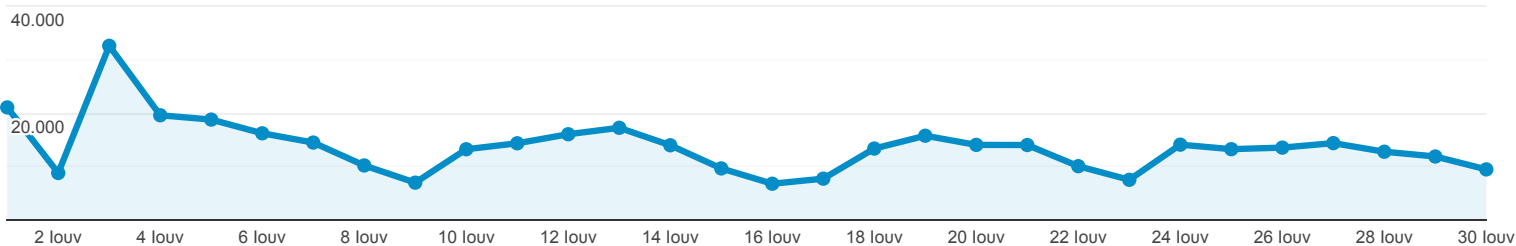

Επισκόπηση κοινού

Όλοι οι χρήστες
100,00% Χρήστες

1 Ιουν 2019 - 30 Ιουν 2019

Επισκόπηση

Περίοδοι σύνδεσης

Χρήστες
125.983

Νέοι χρήστες
82.781

Περίοδοι σύνδεσης
412.996

Αριθμός περιόδων σύνδεσης ανά χρήστη
3,28

Προβολές σελίδας
858.750

Σελίδες / περίοδο σύνδεσης
2,08

Μέση διάρκεια περιόδου σύνδεσης
00:01:12

Ποσοστό εγκατάλειψης
76,37%

New Visitor Returning Visitor

Γλώσσα	Χρήστες	% Χρήστες
1. el-gr	78.977	61,65%
2. el	24.531	19,15%
3. en-us	13.573	10,60%
4. tr-tr	4.387	3,42%
5. en-gb	2.725	2,13%
6. tr	876	0,68%
7. de-de	630	0,49%
8. el-cy	433	0,34%
9. en	224	0,17%
10. de	157	0,12%