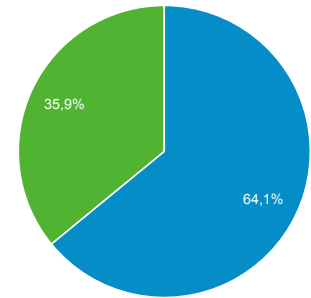

Αριθμός περιόδων σύνδεσης ανά χρήστη
4,00

Προβολές σελίδας
1.003.096

Σελίδες / περίοδο σύνδεσης
2,05

Μέση διάρκεια περιόδου σύνδεσης
00:01:14

Ποσοστό εγκατάλειψης
77,71%

New Visitor Returning Visitor

Γλώσσα	Χρήστες	% Χρήστες
1. el-gr	76.090	61,59%
2. el	21.815	17,66%
3. en-us	16.552	13,40%
4. tr-tr	3.267	2,64%
5. en-gb	2.274	1,84%
6. tr	723	0,59%
7. de-de	635	0,51%
8. en	313	0,25%
9. de	210	0,17%
10. el-cy	168	0,14%