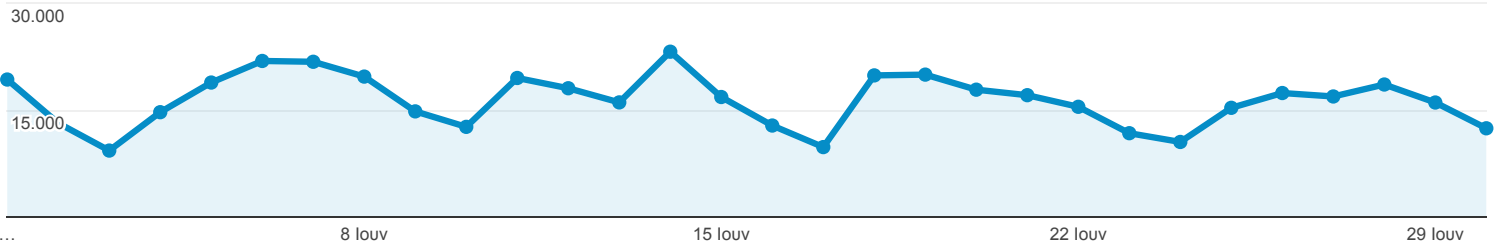

Επισκόπηση κοινού

Όλοι οι χρήστες
100,00% Χρήστες

1 Ιουν 2018 - 30 Ιουν 2018

Επισκόπηση

Περίοδοι σύνδεσης

Χρήστες
122.573

Νέοι χρήστες
90.756

Περίοδοι σύνδεσης
490.469

Αριθμός περιόδων σύνδεσης ανά χρήστη
4,00

Προβολές σελίδας
1.003.096

Σελίδες / περίοδο σύνδεσης
2,05

Μέση διάρκεια περιόδου σύνδεσης
00:01:14

Ποσοστό εγκατάλειψης
77,71%

New Visitor Returning Visitor

Γλώσσα	Χρήστες	% Χρήστες
1. el-gr	76.090	61,59%
2. el	21.815	17,66%
3. en-us	16.552	13,40%
4. tr-tr	3.267	2,64%
5. en-gb	2.274	1,84%
6. tr	723	0,59%
7. de-de	635	0,51%
8. en	313	0,25%
9. de	210	0,17%
10. el-cy	168	0,14%