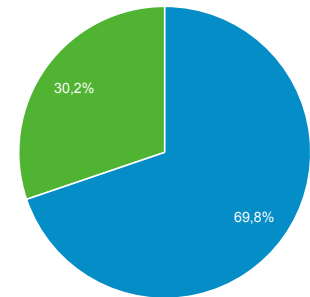

52.914

Προβολές σελίδας

603.999

Σελίδες / περίοδο σύνδεσης

4,47

Μέση διάρκεια περιόδου σύνδεσης

00:03:54

Ποσοστό εγκατάλειψης

36,34%

% Νέες περιόδοι σύνδεσης

30,18%

■ Returning Visitor ■ New Visitor

Γλώσσα	Περίοδοι σύνδεσης	% Περίοδοι σύνδεσης
1. el	70.213	51,96%
2. el-gr	34.091	25,23%
3. en-us	25.062	18,55%
4. en-gb	3.977	2,94%
5. tr	251	0,19%
6. de	211	0,16%
7. en	208	0,15%
8. tr-tr	141	0,10%
9. ru	133	0,10%
10. fr	113	0,08%