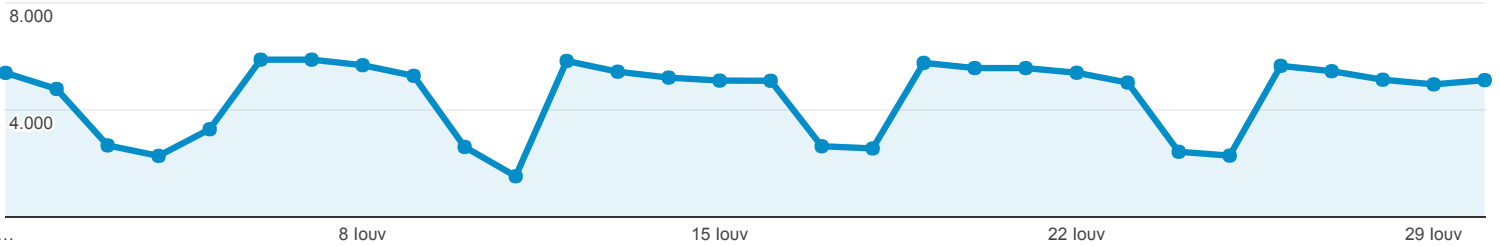

1 Ιουν 2017 - 30 Ιουν 2017

Επισκόπηση κοινού

Όλοι οι χρήστες
100,00% Περίοδοι σύνδεσης

Επισκόπηση

● Περίοδοι σύνδεσης

Περίοδοι σύνδεσης

135.125

Χρήστες

52.914

Προβολές σελίδας

603.999

Σελίδες / περίοδο σύνδεσης

4,47

Μέση διάρκεια περιόδου σύνδεσης

00:03:54

Ποσοστό εγκατάλειψης

36,34%

% Νέες περιόδοι σύνδεσης

30,18%

■ Returning Visitor ■ New Visitor

Γλώσσα	Περίοδοι σύνδεσης	% Περίοδοι σύνδεσης
1. el	70.213	51,96%
2. el-gr	34.091	25,23%
3. en-us	25.062	18,55%
4. en-gb	3.977	2,94%
5. tr	251	0,19%
6. de	211	0,16%
7. en	208	0,15%
8. tr-tr	141	0,10%
9. ru	133	0,10%
10. fr	113	0,08%