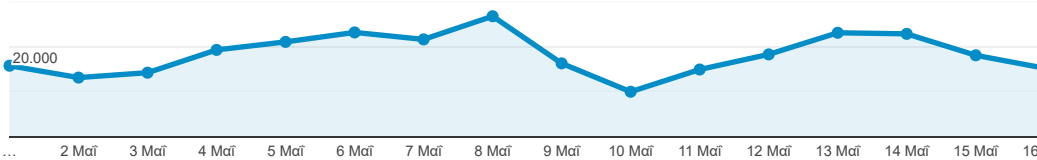

Επισκόπηση κοινού

 Όλοι οι χρήστες
100,00% Χρήστες

 + Προσθήκη τμήματος

Επισκόπηση

 Περίοδοι σύνδεσης **έναντι** Επιλογή μέτρησης

 Περίοδοι σύνδεσης

40.000

Χρήστες

160.525

Νέοι χρήστες

117.049

Περίοδοι σύνδεσης

594.529

Αριθμός περιόδων σύνδεσης
ανά χρήστη

3,70

Πρι