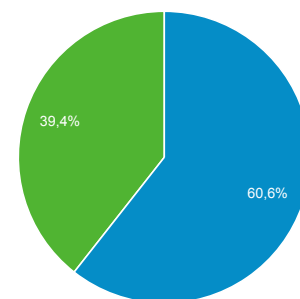

Αριθμός περιόδων σύνδεσης ανά χρήστη
3,59

Προβολές σελίδας
992.742

Σελίδες / περίοδο σύνδεσης
1,93

Μέση διάρκεια περιόδου σύνδεσης
00:01:07

Ποσοστό εγκατάλειψης
78,63%

New Visitor Returning Visitor

Γλώσσα	Χρήστες	% Χρήστες
1. el-gr	92.440	62,91%
2. el	26.872	18,29%
3. en-us	15.892	10,81%
4. tr-tr	4.644	3,16%
5. en-gb	2.880	1,96%
6. tr	1.066	0,73%
7. de-de	705	0,48%
8. el-cy	317	0,22%
9. en	269	0,18%
10. de	192	0,13%