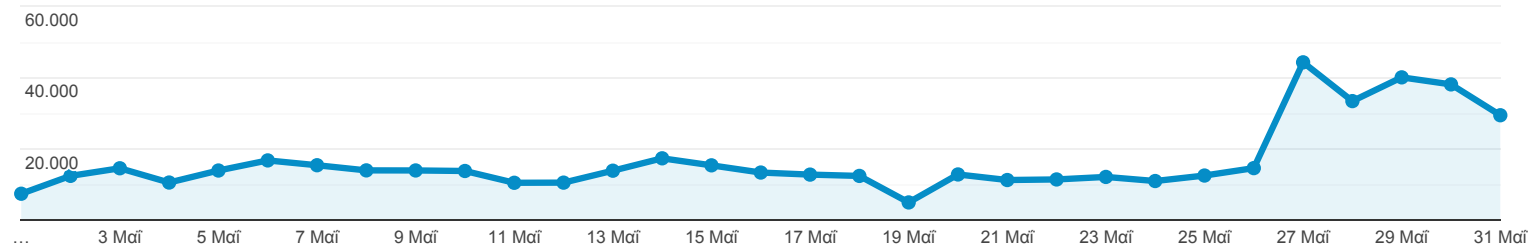

Επισκόπηση κοινού

Όλοι οι χρήστες
100,00% Χρήστες

1 Μαΐ 2019 - 31 Μαΐ 2019

Επισκόπηση

Περίοδοι σύνδεσης

Χρήστες
143.529

Νέοι χρήστες
99.767

Περίοδοι σύνδεσης
515.536

Αριθμός περιόδων σύνδεσης ανά χρήστη
3,59

Προβολές σελίδας
992.742

Σελίδες / περίοδο σύνδεσης
1,93

Μέση διάρκεια περιόδου σύνδεσης
00:01:07

Ποσοστό εγκατάλειψης
78,63%

New Visitor Returning Visitor

Γλώσσα	Χρήστες	% Χρήστες
1. el-gr	92.440	62,91%
2. el	26.872	18,29%
3. en-us	15.892	10,81%
4. tr-tr	4.644	3,16%
5. en-gb	2.880	1,96%
6. tr	1.066	0,73%
7. de-de	705	0,48%
8. el-cy	317	0,22%
9. en	269	0,18%
10. de	192	0,13%