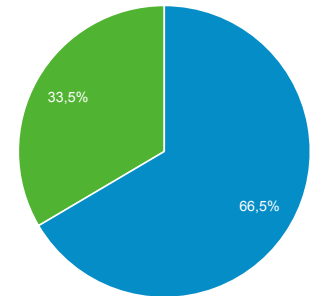

Αριθμός περιόδων σύνδεσης
ανά χρήστη
3,74

Προβολές σελίδας
968.219

Σελίδες / περίοδο σύνδεσης
2,12

Μέση διάρκεια περιόδου
σύνδεσης
00:01:21

Ποσοστό εγκατάλειψης
75,53%

New Visitor Returning Visitor

Γλώσσα	Χρήστες	% Χρήστες
1. el-gr	76.074	61,54%
2. el	22.900	18,52%
3. en-us	17.180	13,90%
4. en-gb	2.251	1,82%
5. tr-tr	2.116	1,71%
6. tr	589	0,48%
7. de-de	498	0,40%
8. en	313	0,25%
9. de	199	0,16%
10. el-cy	158	0,13%