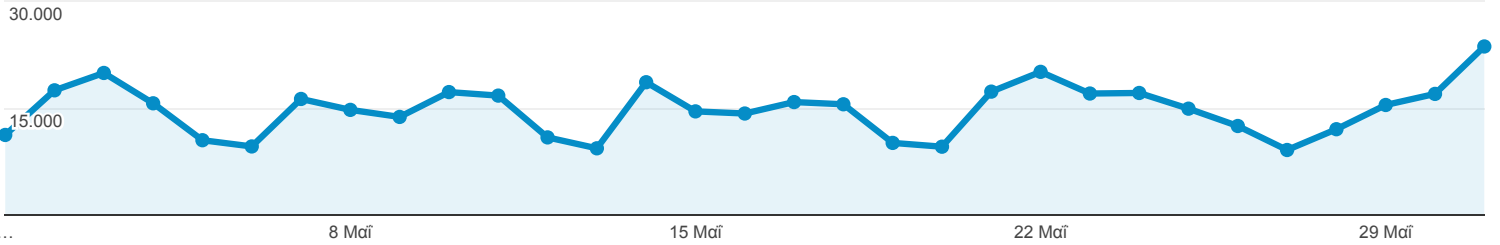

Επισκόπηση κοινού

Όλοι οι χρήστες
100,00% Χρήστες

1 Μαΐ 2018 - 31 Μαΐ 2018

Επισκόπηση

Περίοδοι σύνδεσης

Χρήστες
122.238

Νέοι χρήστες
94.043

Περίοδοι σύνδεσης
456.899

Αριθμός περιόδων σύνδεσης
ανά χρήστη
3,74

Προβολές σελίδας
968.219

Σελίδες / περίοδο σύνδεσης
2,12

Μέση διάρκεια περιόδου
σύνδεσης
00:01:21

Ποσοστό εγκατάλειψης
75,53%

New Visitor Returning Visitor

Γλώσσα	Χρήστες	% Χρήστες
1. el-gr	76.074	61,54%
2. el	22.900	18,52%
3. en-us	17.180	13,90%
4. en-gb	2.251	1,82%
5. tr-tr	2.116	1,71%
6. tr	589	0,48%
7. de-de	498	0,40%
8. en	313	0,25%
9. de	199	0,16%
10. el-cy	158	0,13%