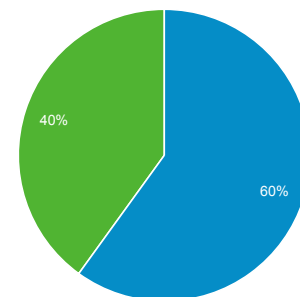

Αριθμός περιόδων σύνδεσης ανά χρήστη
3,28

Προβολές σελίδας
863.091

Σελίδες / περίοδο σύνδεσης
2,02

Μέση διάρκεια περιόδου σύνδεσης
00:01:12

Ποσοστό εγκατάλειψης
76,61%

New Visitor Returning Visitor

Γλώσσα	Χρήστες	% Χρήστες
1. el-gr	82.158	61,93%
2. el	26.091	19,67%
3. en-us	14.837	11,18%
4. tr-tr	3.302	2,49%
5. en-gb	2.742	2,07%
6. tr	778	0,59%
7. de-de	594	0,45%
8. el-cy	278	0,21%
9. en	231	0,17%
10. de	174	0,13%