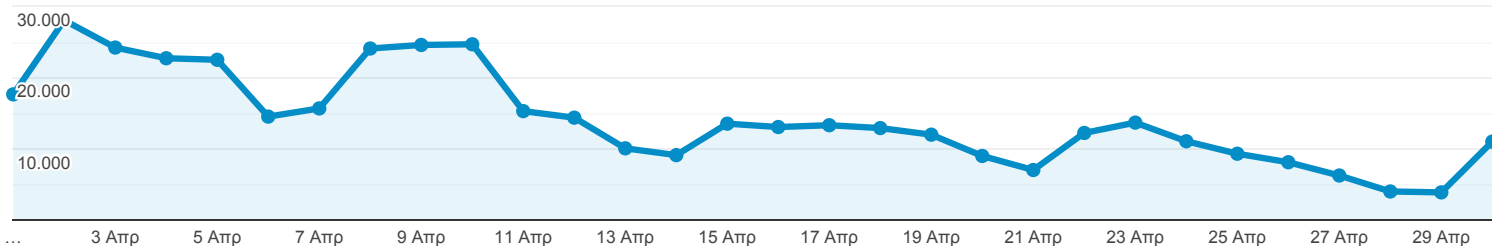

Επισκόπηση κοινού

Όλοι οι χρήστες
100,00% Χρήστες

1 Απρ 2019 - 30 Απρ 2019

Επισκόπηση

Περίοδοι σύνδεσης

Χρήστες
130.418

Νέοι χρήστες
87.425

Περίοδοι σύνδεσης
427.983

Αριθμός περιόδων σύνδεσης ανά χρήστη
3,28

Προβολές σελίδας
863.091

Σελίδες / περίοδο σύνδεσης
2,02

Μέση διάρκεια περιόδου σύνδεσης
00:01:12

Ποσοστό εγκατάλειψης
76,61%

New Visitor Returning Visitor

Γλώσσα	Χρήστες	% Χρήστες
1. el-gr	82.158	61,93%
2. el	26.091	19,67%
3. en-us	14.837	11,18%
4. tr-tr	3.302	2,49%
5. en-gb	2.742	2,07%
6. tr	778	0,59%
7. de-de	594	0,45%
8. el-cy	278	0,21%
9. en	231	0,17%
10. de	174	0,13%