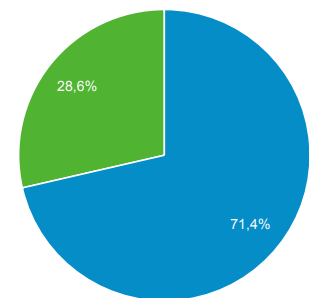

45.948

Προβολές σελίδας

532.799

Σελίδες / περίοδο σύνδεσης

4,45

Μέση διάρκεια περιόδου σύνδεσης

00:03:37

Ποσοστό εγκατάλειψης

36,09%

% Νέες περιόδοι σύνδεσης

28,54%

Returning Visitor New Visitor

Γλώσσα	Περίοδοι σύνδεσης	% Περίοδοι σύνδεσης
1. el	61.672	51,45%
2. el-gr	30.374	25,34%
3. en-us	22.761	18,99%
4. en-gb	3.316	2,77%
5. en	235	0,20%
6. tr	216	0,18%
7. de	197	0,16%
8. ru	138	0,12%
9. fr	119	0,10%
10. tr-tr	112	0,09%