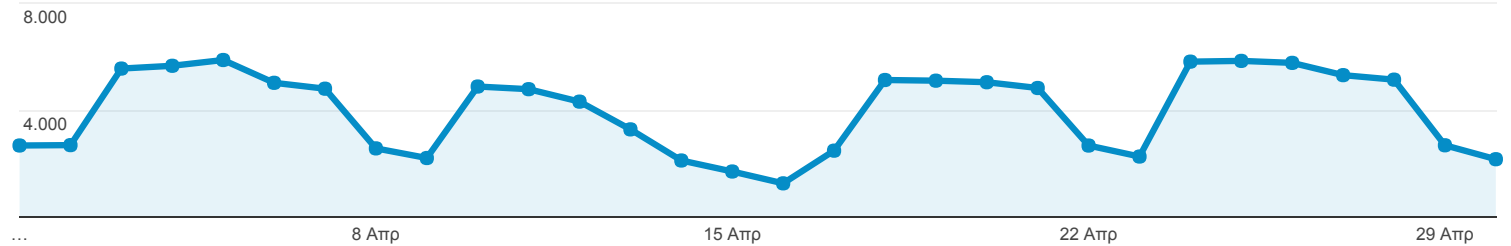

1 Απρ 2017 - 30 Απρ 2017

Επισκόπηση κοινού

Όλοι οι χρήστες
100,00% Περίοδοι σύνδεσης

Επισκόπηση

Περίοδοι σύνδεσης

Περίοδοι σύνδεσης

119.861

Χρήστες

45.948

Προβολές σελίδας

532.799

Σελίδες / περίοδο σύνδεσης

4,45

Μέση διάρκεια περιόδου σύνδεσης

00:03:37

Ποσοστό εγκατάλειψης

36,09%

% Νέες περιόδοι σύνδεσης

28,54%

Returning Visitor New Visitor

Γλώσσα	Περίοδοι σύνδεσης	% Περίοδοι σύνδεσης
1. el	61.672	51,45%
2. el-gr	30.374	25,34%
3. en-us	22.761	18,99%
4. en-gb	3.316	2,77%
5. en	235	0,20%
6. tr	216	0,18%
7. de	197	0,16%
8. ru	138	0,12%
9. fr	119	0,10%
10. tr-tr	112	0,09%