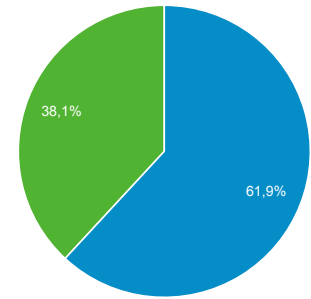

Αριθμός περιόδων σύνδεσης ανά χρήστη
3,64

Προβολές σελίδας
1.112.824

Σελίδες / περίοδο σύνδεσης
1,80

Μέση διάρκεια περιόδου σύνδεσης
00:00:58

Ποσοστό εγκατάλειψης
81,01%

New Visitor Returning Visitor

Γλώσσα	Χρήστες	% Χρήστες
1. el-gr	106.145	62,04%
2. el	36.015	21,05%
3. en-us	17.515	10,24%
4. tr-tr	4.070	2,38%
5. en-gb	3.143	1,84%
6. tr	888	0,52%
7. de-de	722	0,42%
8. el-cy	361	0,21%
9. en	289	0,17%
10. ru-ru	196	0,11%