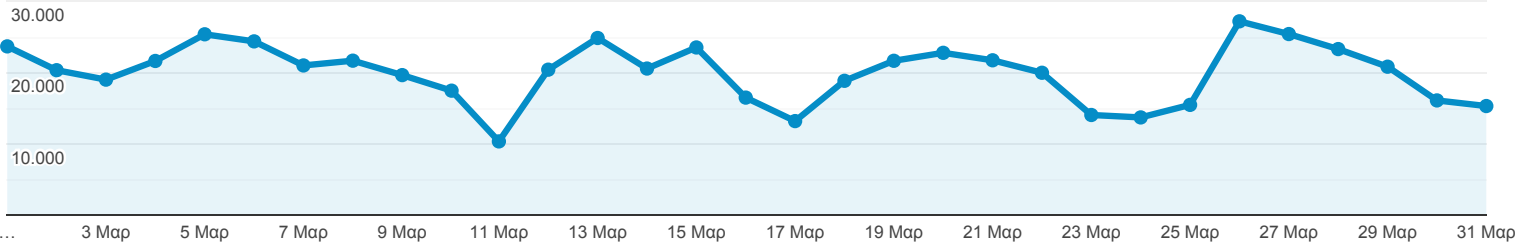

Επισκόπηση κοινού

Όλοι οι χρήστες
100,00% Χρήστες

1 Μαρ 2019 - 31 Μαρ 2019

Επισκόπηση

Περίοδοι σύνδεσης

Χρήστες
170.250

Νέοι χρήστες
116.695

Περίοδοι σύνδεσης
619.535

Αριθμός περιόδων σύνδεσης ανά χρήστη
3,64

Προβολές σελίδας
1.112.824

Σελίδες / περίοδο σύνδεσης
1,80

Μέση διάρκεια περιόδου σύνδεσης
00:00:58

Ποσοστό εγκατάλειψης
81,01%

New Visitor Returning Visitor

Γλώσσα	Χρήστες	% Χρήστες
1. el-gr	106.145	62,04%
2. el	36.015	21,05%
3. en-us	17.515	10,24%
4. tr-tr	4.070	2,38%
5. en-gb	3.143	1,84%
6. tr	888	0,52%
7. de-de	722	0,42%
8. el-cy	361	0,21%
9. en	289	0,17%
10. ru-ru	196	0,11%