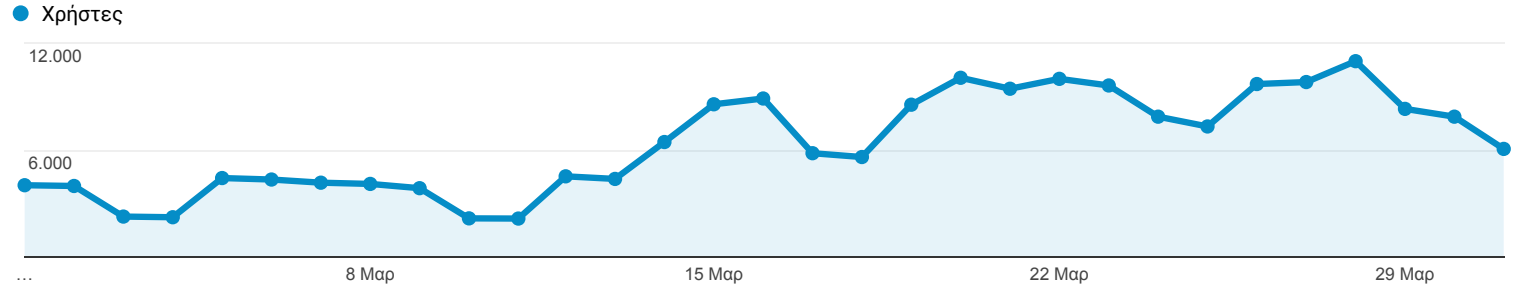

Επισκόπηση κοινού

Όλοι οι χρήστες
100,00% Χρήστες

1 Μαρ 2018 - 31 Μαρ 2018

Επισκόπηση

Χρήστες
94.099

Νέοι χρήστες
81.110

Περίοδοι σύνδεσης
338.749

Αριθμός περιόδων σύνδεσης ανά χρήστη
3,60

Προβολές σελίδας
869.561

Σελίδες / περίοδο σύνδεσης
2,57

Μέση διάρκεια περιόδου σύνδεσης
00:01:50

Ποσοστό εγκατάλειψης
68,37%

■ New Visitor ■ Returning Visitor

Γλώσσα	Χρήστες	% Χρήστες
1. el-gr	47.488	47,97%
2. el	31.272	31,59%
3. en-us	14.134	14,28%
4. en-gb	1.953	1,97%
5. tr-tr	1.597	1,61%
6. tr	703	0,71%
7. de-de	314	0,32%
8. de	243	0,25%
9. en	197	0,20%
10. el-cy	103	0,10%