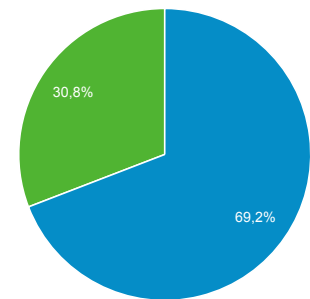

Επισκόπηση κοινού

Όλοι οι χρήστες
100,00% Χρήστες

1 Μαρ 2018 - 31 Μαρ 2018

Επισκόπηση

Χρήστες
94.099

Νέοι χρήστες
81.110

Περίοδοι σύνδεσης
338.749

Αριθμός περιόδων σύνδεσης ανά χρήστη
3,60

Προβολές σελίδας
869.561

Σελίδες / περίοδο σύνδεσης
2,57

Μέση διάρκεια περιόδου σύνδεσης
00:01:50

Ποσοστό εγκατάλειψης
68,37%

■ New Visitor ■ Returning Visitor

Γλώσσα	Χρήστες	% Χρήστες
1. el-gr	47.488	47,97%
2. el	31.272	31,59%
3. en-us	14.134	14,28%
4. en-gb	1.953	1,97%
5. tr-tr	1.597	1,61%
6. tr	703	0,71%
7. de-de	314	0,32%
8. de	243	0,25%
9. en	197	0,20%
10. el-cy	103	0,10%