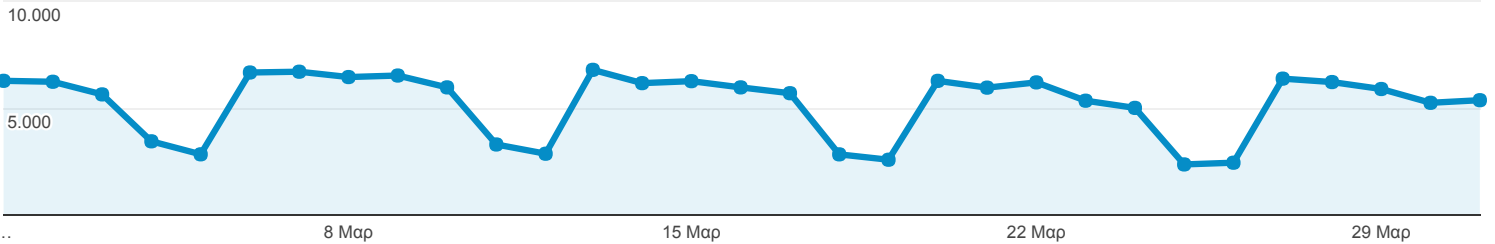

1 Μαρ 2017 - 31 Μαρ 2017

Επισκόπηση κοινού

Όλοι οι χρήστες
100,00% Περίοδοι σύνδεσης

Επισκόπηση

Περίοδοι σύνδεσης

Περίοδοι σύνδεσης

162.237

Χρήστες

59.717

Προβολές σελίδας

766.290

Σελίδες / περίοδο σύνδεσης

4,72

Μέση διάρκεια περιόδου σύνδεσης

00:03:58

Ποσοστό εγκατάλειψης

35,43%

% Νέες περιόδοι σύνδεσης

28,49%

Returning Visitor New Visitor

Γλώσσα	Περίοδοι σύνδεσης	% Περίοδοι σύνδεσης
1. el	84.487	52,08%
2. el-gr	41.333	25,48%
3. en-us	29.951	18,46%
4. en-gb	3.943	2,43%
5. en	341	0,21%
6. tr	319	0,20%
7. de	286	0,18%
8. ru	224	0,14%
9. tr-tr	175	0,11%
10. fr	168	0,10%