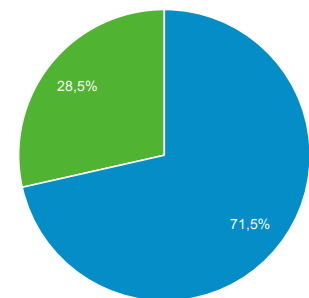

59.717

Προβολές σελίδας

766.290

Σελίδες / περίοδο σύνδεσης

4,72

Μέση διάρκεια περιόδου σύνδεσης

00:03:58

Ποσοστό εγκατάλειψης

35,43%

% Νέες περιόδοι σύνδεσης

28,49%

Returning Visitor New Visitor

Γλώσσα	Περίοδοι σύνδεσης	% Περίοδοι σύνδεσης
1. el	84.487	52,08%
2. el-gr	41.333	25,48%
3. en-us	29.951	18,46%
4. en-gb	3.943	2,43%
5. en	341	0,21%
6. tr	319	0,20%
7. de	286	0,18%
8. ru	224	0,14%
9. tr-tr	175	0,11%
10. fr	168	0,10%