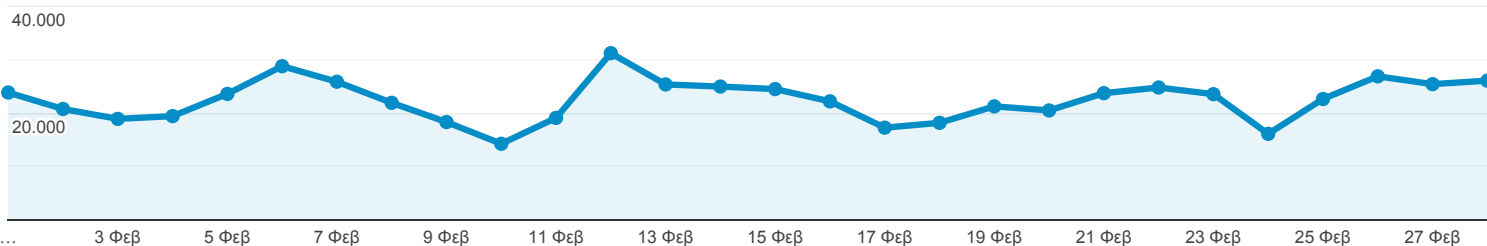

Επισκόπηση κοινού

Όλοι οι χρήστες
100,00% Χρήστες

1 Φεβ 2019 - 28 Φεβ 2019

Επισκόπηση

Περίοδοι σύνδεσης

Χρήστες
173.001

Νέοι χρήστες
122.559

Περίοδοι σύνδεσης
629.887

Αριθμός περιόδων σύνδεσης
ανά χρήστη
3,64

Προβολές σελίδας
1.145.314

Σελίδες / περίοδο σύνδεσης
1,82

Μέση διάρκεια περιόδου
σύνδεσης
00:00:58

Ποσοστό εγκατάλειψης
81,46%

New Visitor Returning Visitor

Γλώσσα	Χρήστες	% Χρήστες
1. el-gr	108.113	61,08%
2. el	40.437	22,84%
3. en-us	17.531	9,90%
4. tr-tr	3.963	2,24%
5. en-gb	2.767	1,56%
6. tr	867	0,49%
7. de-de	628	0,35%
8. el-cy	349	0,20%
9. en	291	0,16%
10. ru	246	0,14%