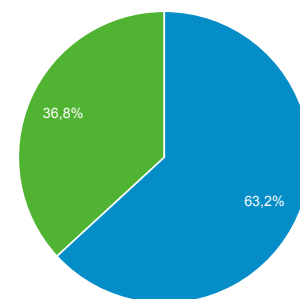

Αριθμός περιόδων σύνδεσης
ανά χρήστη
3,64

Προβολές σελίδας
1.145.314

Σελίδες / περίοδο σύνδεσης
1,82

Μέση διάρκεια περιόδου
σύνδεσης
00:00:58

Ποσοστό εγκατάλειψης
81,46%

New Visitor Returning Visitor

Γλώσσα	Χρήστες	% Χρήστες
1. el-gr	108.113	61,08%
2. el	40.437	22,84%
3. en-us	17.531	9,90%
4. tr-tr	3.963	2,24%
5. en-gb	2.767	1,56%
6. tr	867	0,49%
7. de-de	628	0,35%
8. el-cy	349	0,20%
9. en	291	0,16%
10. ru	246	0,14%