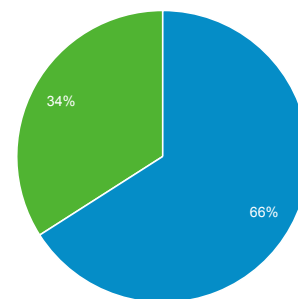

Επισκόπηση κοινού

Όλοι οι χρήστες
100,00% Χρήστες

1 Φεβ 2018 - 28 Φεβ 2018

Επισκόπηση

New Visitor Returning Visitor

Γλώσσα	Χρήστες	% Χρήστες
1. el	24.984	50,08%
2. el-gr	13.404	26,87%
3. en-us	9.289	18,62%
4. en-gb	1.303	2,61%
5. en	110	0,22%
6. de	107	0,21%
7. tr	101	0,20%
8. tr-tr	60	0,12%
9. ru	45	0,09%
10. el-cy	42	0,08%