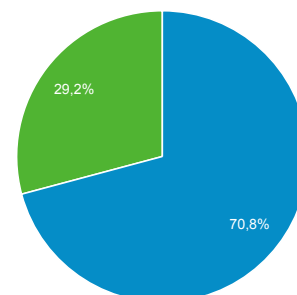

54.386

Προβολές σελίδας

664.256

Σελίδες / περίοδο σύνδεσης

4,69

Μέση διάρκεια περιόδου σύνδεσης

00:03:55

Ποσοστό εγκατάλειψης

36,98%

% Νέες περιοδοι σύνδεσης

29,13%

Returning Visitor New Visitor

Γλώσσα	Περίοδοι σύνδεσης	% Περίοδοι σύνδεσης
1. el	73.614	51,96%
2. el-gr	36.566	25,81%
3. en-us	26.235	18,52%
4. en-gb	3.271	2,31%
5. de	323	0,23%
6. tr	320	0,23%
7. en	261	0,18%
8. fr	178	0,13%
9. ru	113	0,08%
10. tr-tr	94	0,07%