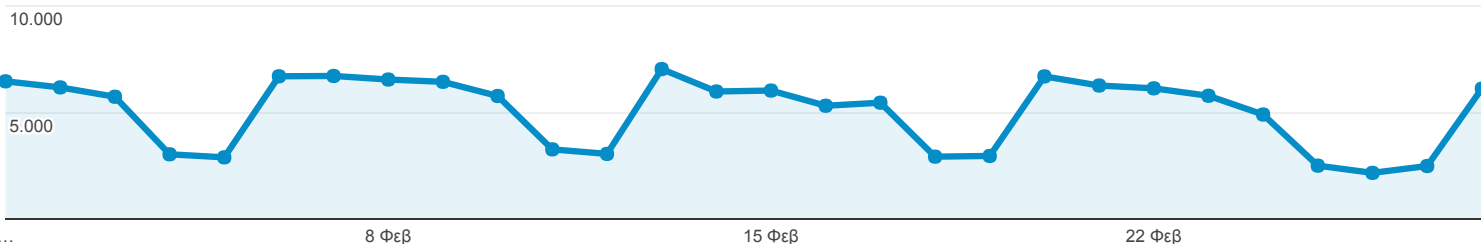

1 Φεβ 2017 - 28 Φεβ 2017

Επισκόπηση κοινού

Όλοι οι χρήστες
100,00% Περίοδοι σύνδεσης

Επισκόπηση

Περίοδοι σύνδεσης

Περίοδοι σύνδεσης

141.683

Χρήστες

54.386

Προβολές σελίδας

664.256

Σελίδες / περίοδο σύνδεσης

4,69

Μέση διάρκεια περιόδου σύνδεσης

00:03:55

Ποσοστό εγκατάλειψης

36,98%

% Νέες περιοδοι σύνδεσης

29,13%

Returning Visitor New Visitor

Γλώσσα	Περίοδοι σύνδεσης	% Περίοδοι σύνδεσης
1. el	73.614	51,96%
2. el-gr	36.566	25,81%
3. en-us	26.235	18,52%
4. en-gb	3.271	2,31%
5. de	323	0,23%
6. tr	320	0,23%
7. en	261	0,18%
8. fr	178	0,13%
9. ru	113	0,08%
10. tr-tr	94	0,07%