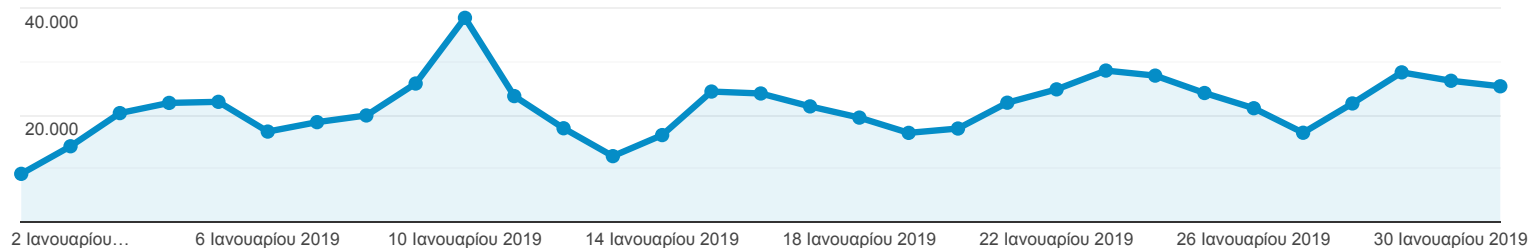

Επισκόπηση κοινού

Όλοι οι χρήστες
100,00% Χρήστες

1 Ιαν 2019 - 31 Ιαν 2019

Επισκόπηση

Περίοδοι σύνδεσης

Χρήστες
169.327

Νέοι χρήστες
125.319

Περίοδοι σύνδεσης
668.902

Αριθμός περιόδων σύνδεσης ανά χρήστη
3,95

Προβολές σελίδας
1.227.859

Σελίδες / περίοδο σύνδεσης
1,84

Μέση διάρκεια περιόδου σύνδεσης
00:00:57

Ποσοστό εγκατάλειψης
81,63%

New Visitor Returning Visitor

Γλώσσα