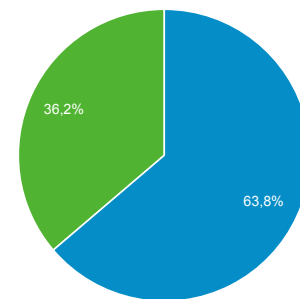

Αριθμός περιόδων σύνδεσης ανά χρήστη
3,95

Προβολές σελίδας
1.227.859

Σελίδες / περίοδο σύνδεσης
1,84

Μέση διάρκεια περιόδου σύνδεσης
00:00:57

Ποσοστό εγκατάλειψης
81,63%

New Visitor Returning Visitor

Γλώσσα