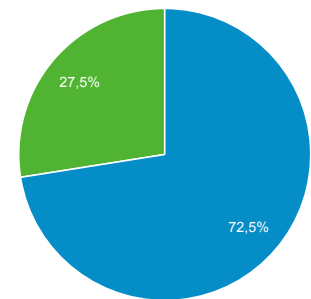

### Επισκόπηση

● Περίοδοι σύνδεσης

Περίοδοι σύνδεσης

162.041

Χρήστες

57.748

Προβολές σελίδας

737.874

Σελίδες / περίοδο σύνδεσης

4,55

Μέση διάρκεια περιόδου σύνδεσης

00:04:02

Ποσοστό εγκατάλειψης

36,03%

% Νέες περίοδοι σύνδεσης

27,46%

■ Returning Visitor ■ New Visitor

Γλώσσα	Περίοδοι σύνδεσης	% Περίοδοι σύνδεσης
1. el	86.312	53,27%
2. el-gr	38.309	23,64%
3. en-us	31.181	19,24%
4. en-gb	4.331	2,67%
5. tr	339	0,21%
6. tr-tr	218	0,13%
7. de	217	0,13%
8. fr	184	0,11%
9. en	153	0,09%
10. de-de	72	0,04%