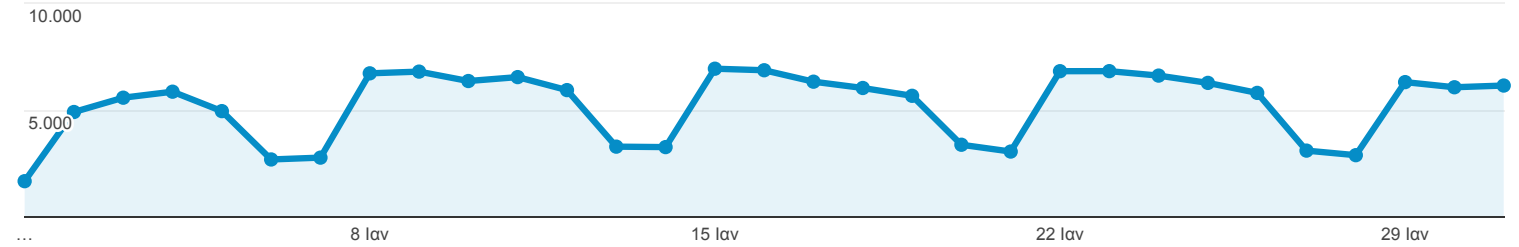

## Επισκόπηση κοινού

Όλοι οι χρήστες  
100,00% Περίοδοι σύνδεσης

1 Ιαν 2018 - 31 Ιαν 2018

### Επισκόπηση

● Περίοδοι σύνδεσης

Περίοδοι σύνδεσης

162.041

Χρήστες

57.748

Προβολές σελίδας

737.874

Σελίδες / περίοδο σύνδεσης

4,55

Μέση διάρκεια περιόδου σύνδεσης

00:04:02

Ποσοστό εγκατάλειψης

36,03%

% Νέες περίοδοι σύνδεσης

27,46%