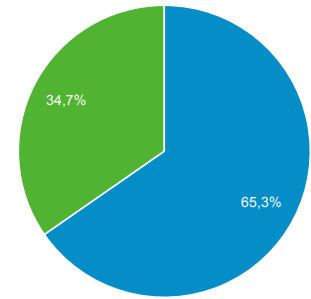

Επισκόπηση κοινού

Όλοι οι χρήστες
100,00% Χρήστες

1 Ιαν 2020 - 31 Ιαν 2020

Επισκόπηση

Χρήστες
170.307

Νέοι χρήστες
129.143

Περίοδοι σύνδεσης
666.290

Αριθμός περιόδων σύνδεσης ανά χρήστη
3,91

Προβολές σελίδας
1.169.038

Σελίδες / περίοδο σύνδεσης
1,75

Μέση διάρκεια περιόδου σύνδεσης
00:00:51

Ποσοστό εγκατάλειψης
82,27%

New Visitor Returning Visitor

| Γλώσσα | Χρήστες | % Χρήστες |
|-----------|---------|-----------|
| 1. el-gr | 109.710 | 62,77% |
| 2. el | 31.584 | 18,07% |
| 3. en-us | 19.802 | 11,33% |
| 4. tr-tr | 5.045 | 2,89% |
| 5. en-gb | 3.488 | 2,00% |
| 6. tr | 921 | 0,53% |
| 7. de-de | 918 | 0,53% |
| 8. el-cy | 547 | 0,31% |
| 9. en | 339 | 0,19% |
| 10. tr-gr | 215 | 0,12% |