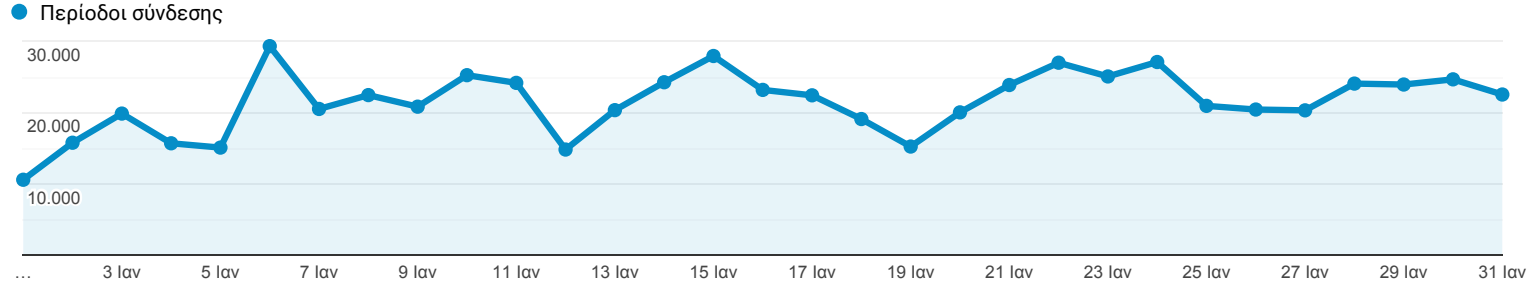

Επισκόπηση κοινού

Όλοι οι χρήστες
100,00% Χρήστες

1 Ιαν 2020 - 31 Ιαν 2020

Επισκόπηση

Χρήστες
170.307

Νέοι χρήστες
129.143

Περίοδοι σύνδεσης
666.290

Αριθμός περιόδων σύνδεσης ανά χρήστη
3,91

Προβολές σελίδας
1.169.038

Σελίδες / περίοδο σύνδεσης
1,75

Μέση διάρκεια περιόδου σύνδεσης
00:00:51

Ποσοστό εγκατάλειψης
82,27%

New Visitor Returning Visitor

| Γλώσσα | Χρήστες | % Χρήστες |
|-----------|---------|-----------|
| 1. el-gr | 109.710 | 62,77% |
| 2. el | 31.584 | 18,07% |
| 3. en-us | 19.802 | 11,33% |
| 4. tr-tr | 5.045 | 2,89% |
| 5. en-gb | 3.488 | 2,00% |
| 6. tr | 921 | 0,53% |
| 7. de-de | 918 | 0,53% |
| 8. el-cy | 547 | 0,31% |
| 9. en | 339 | 0,19% |
| 10. tr-gr | 215 | 0,12% |