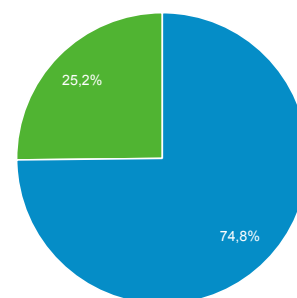

### Επισκόπηση

● Περίοδοι σύνδεσης

Περίοδοι σύνδεσης

6.314

Χρήστες

5.147

Προβολές σελίδας

10.284

■ New Visitor ■ Returning Visitor

Σελίδες / περίοδο σύνδεσης

1,63

Μέση διάρκεια περιόδου σύνδεσης

00:01:22

Ποσοστό εγκατάλειψης

65,60%

% Νέες περιοδοι σύνδεσης