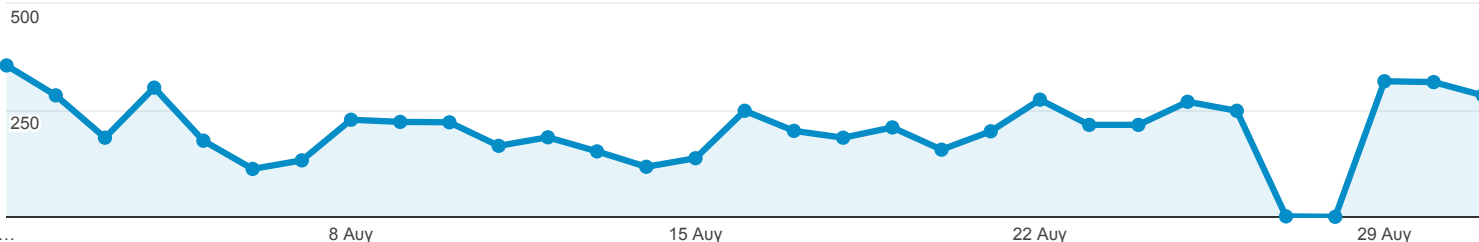

## Επισκόπηση κοινού

Όλοι οι χρήστες  
100,00% Περίοδοι σύνδεσης

### Επισκόπηση

● Περίοδοι σύνδεσης

Περίοδοι σύνδεσης

6.314

Χρήστες

5.147

Προβολές σελίδας

10.284

■ New Visitor ■ Returning Visitor

Σελίδες / περίοδο σύνδεσης

1,63

Μέση διάρκεια περιόδου σύνδεσης

00:01:22

Ποσοστό εγκατάλειψης

65,60%

% Νέες περιοδοι σύνδεσης