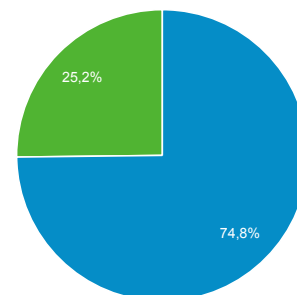

Προβολές σελίδας

13.751

Σελίδες / περίοδο σύνδεσης

1,83

Μέση διάρκεια περιόδου σύνδεσης

00:01:40

Ποσοστό εγκατάλειψης

63,26%

% Νέες περιοδοι σύνδεσης

74,76%

■ New Visitor ■ Returning Visitor

Γλώσσα	Περίοδοι σύνδεσης	% Περίοδοι σύνδεσης
1. el	3.762	49,97%
2. el-gr	2.064	27,41%
3. en-us	1.445	19,19%
4. en-gb	151	2,01%
5. en	19	0,25%
6. de	16	0,21%
7. de-de	8	0,11%
8. es	8	0,11%
9. es-es	6	0,08%
10. fr	6	0,08%