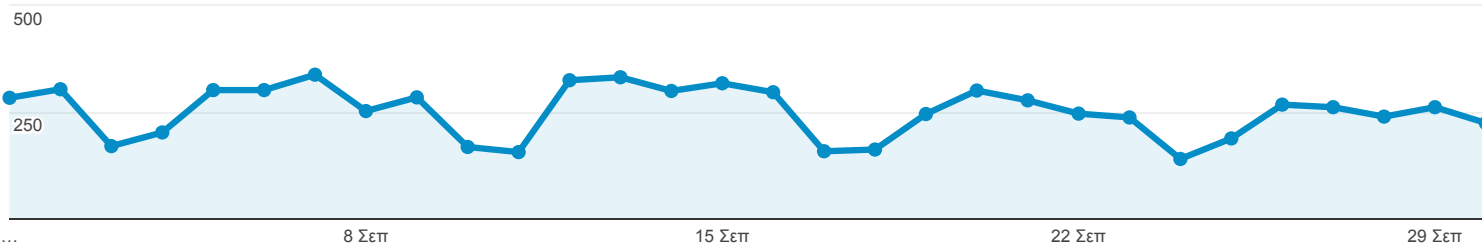

Επισκόπηση κοινού

Όλοι οι χρήστες
100,00% Περίοδοι σύνδεσης

Επισκόπηση

● Περίοδοι σύνδεσης

Περίοδοι σύνδεσης

7.529

Χρήστες

6.086

Προβολές σελίδας

13.751

Σελίδες / περίοδο σύνδεσης

1,83

Μέση διάρκεια περιόδου σύνδεσης

00:01:40

Ποσοστό εγκατάλειψης

63,26%

% Νέες περιοδοι σύνδεσης

74,76%

■ New Visitor ■ Returning Visitor

Γλώσσα	Περίοδοι σύνδεσης	% Περίοδοι σύνδεσης
1. el	3.762	49,97%
2. el-gr	2.064	27,41%
3. en-us	1.445	19,19%
4. en-gb	151	2,01%
5. en	19	0,25%
6. de	16	0,21%
7. de-de	8	0,11%
8. es	8	0,11%
9. es-es	6	0,08%
10. fr	6	0,08%