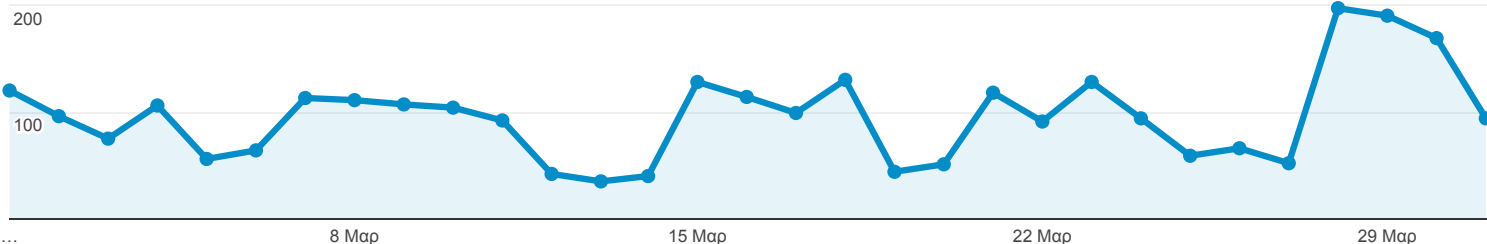

## Επισκόπηση κοινού

Όλοι οι χρήστες  
100,00% Περίοδοι σύνδεσης

### Επισκόπηση

● Περίοδοι σύνδεσης

Περίοδοι σύνδεσης

2.985

Χρήστες

1.753

Προβολές σελίδας

4.850