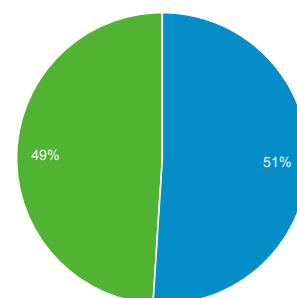

### Επισκόπηση

● Περίοδοι σύνδεσης

Περίοδοι σύνδεσης

2.985

Χρήστες

1.753

Προβολές σελίδας

4.850

Σελίδες / περίοδο σύνδεσης

1,62

Μέση διάρκεια περιόδου σύνδεσης

00:01:46

Ποσοστό εγκατάλειψης

39,73%

% Νέες περιοδοι σύνδεσης

48,98%

■ Returning Visitor ■ New Visitor

Γλώσσα

Περίοδοι σύνδεσης

% Περίοδοι σύνδεσης

Γλώσσα	Περίοδοι σύνδεσης	% Περίοδοι σύνδεσης
1. el	1.374	46,03%
2. el-gr	833	27,91%
3. en-us	650	21,78%
4. en-gb	52	1,74%
5. de	35	1,17%
6. en	12	0,40%
7. c	5	0,17%
8. sv-se	4	0,13%
9. ru-ru	3	0,10%
10. bg	2	0,07%