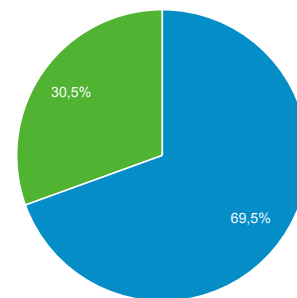

Περίοδοι σύνδεσης

126.771

Χρήστες

50.277

Προβολές σελίδας

563.542

Σελίδες / περίοδο σύνδεσης

4,45

Μέση διάρκεια περιόδου σύνδεσης

00:03:59

Ποσοστό εγκατάλειψης

37,18%

% Νέες περιοδοι σύνδεσης

30,48%

■ Returning Visitor ■ New Visitor