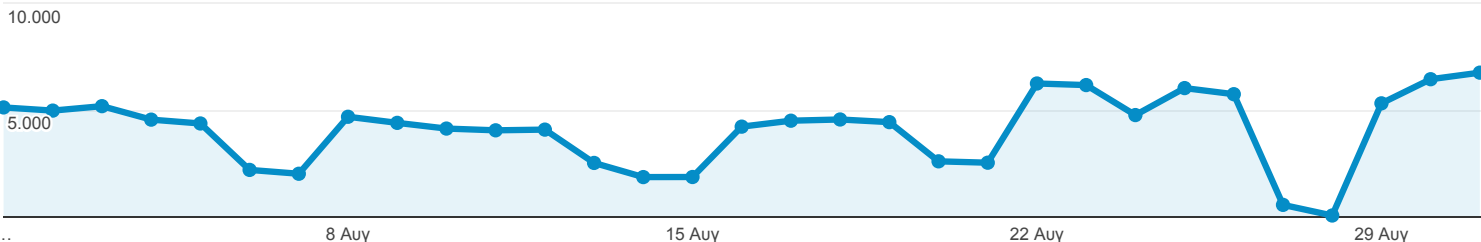

## Επισκόπηση κοινού

Όλοι οι χρήστες  
100,00% Περίοδοι σύνδεσης

### Επισκόπηση

● Περίοδοι σύνδεσης

Περίοδοι σύνδεσης

126.771

Χρήστες

50.277

Προβολές σελίδας

563.542