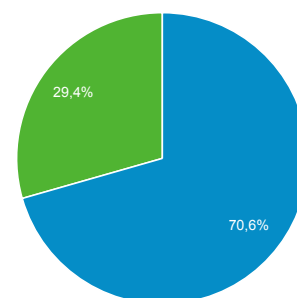

52.316

Προβολές σελίδας

616.834

Σελίδες / περίοδο σύνδεσης

4,52

Μέση διάρκεια περιόδου σύνδεσης

00:04:09

Ποσοστό εγκατάλειψης

38,39%

% Νέες περιοδοι σύνδεσης

29,38%

■ Returning Visitor ■ New Visitor

Γλώσσα

Περίοδοι σύνδεσης

% Περίοδοι σύνδεσης

Γλώσσα	Περίοδοι σύνδεσης	% Περίοδοι σύνδεσης
1. el	64.654	47,34%
2. el-gr	40.330	29,53%
3. en-us	26.283	19,25%
4. en-gb	3.174	2,32%
5. en	429	0,31%
6. tr	262	0,19%
7. de	201	0,15%
8. fr	125	0,09%
9. ru	113	0,08%
10. tr-tr	99	0,07%