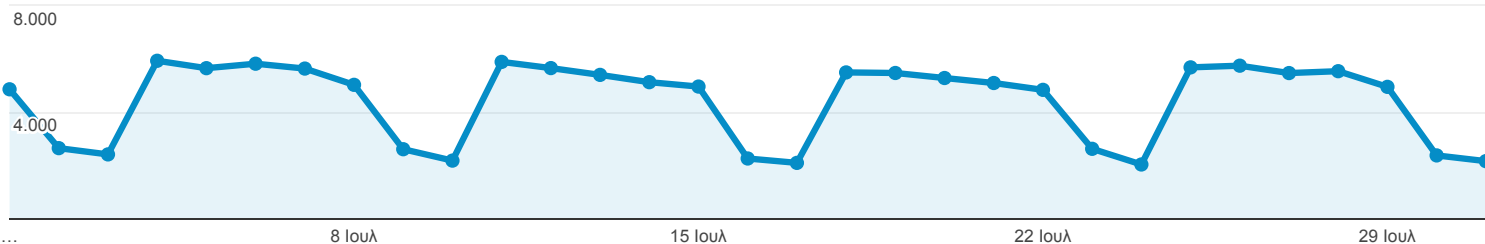

1 Ιουλ 2016 - 31 Ιουλ 2016

Επισκόπηση κοινού

Όλοι οι χρήστες
100,00% Περίοδοι σύνδεσης

Επισκόπηση

● Περίοδοι σύνδεσης

Περίοδοι σύνδεσης

136.570

Χρήστες

52.316

Προβολές σελίδας

616.834

Σελίδες / περίοδο σύνδεσης

4,52

Μέση διάρκεια περιόδου σύνδεσης

00:04:09

Ποσοστό εγκατάλειψης

38,39%

% Νέες περιοδοι σύνδεσης

29,38%

■ Returning Visitor ■ New Visitor

Γλώσσα

Περίοδοι σύνδεσης

% Περίοδοι σύνδεσης

Γλώσσα	Περίοδοι σύνδεσης	% Περίοδοι σύνδεσης
1. el	64.654	47,34%
2. el-gr	40.330	29,53%
3. en-us	26.283	19,25%
4. en-gb	3.174	2,32%
5. en	429	0,31%
6. tr	262	0,19%
7. de	201	0,15%
8. fr	125	0,09%
9. ru	113	0,08%
10. tr-tr	99	0,07%