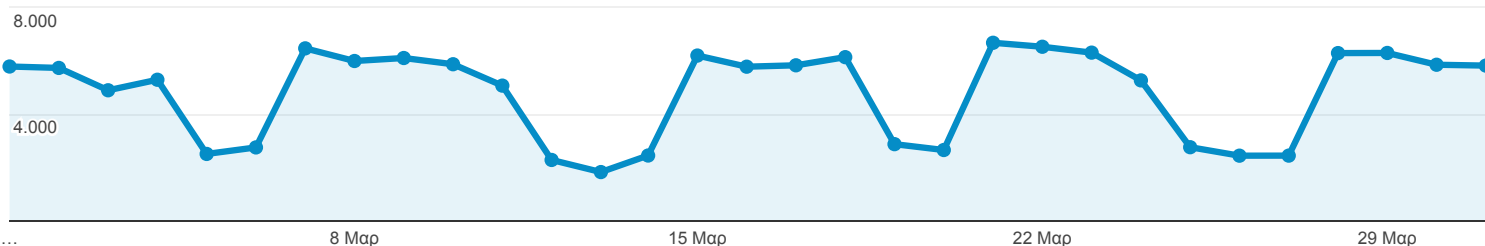

1 Μαρ 2016 - 31 Μαρ 2016

Επισκόπηση κοινού

Όλοι οι χρήστες
100,00% Περίοδοι σύνδεσης

Επισκόπηση

● Περίοδοι σύνδεσης

Περίοδοι σύνδεσης

148.842

Χρήστες

56.975

Προβολές σελίδας

711.806

Σελίδες / περίοδο σύνδεσης

4,78

Μέση διάρκεια περιόδου σύνδεσης

00:04:20

Ποσοστό εγκατάλειψης

36,79%

% Νέες περιοδοι σύνδεσης

29,79%

■ Returning Visitor ■ New Visitor

Γλώσσα

Περίοδοι σύνδεσης

% Περίοδοι σύνδεσης

Γλώσσα	Περίοδοι σύνδεσης	% Περίοδοι σύνδεσης
1. el	69.305	46,56%
2. el-gr	43.764	29,40%
3. en-us	30.323	20,37%
4. en-gb	2.828	1,90%
5. en	897	0,60%
6. tr	381	0,26%
7. de	199	0,13%
8. fr	127	0,09%
9. ru	106	0,07%
10. de-de	82	0,06%