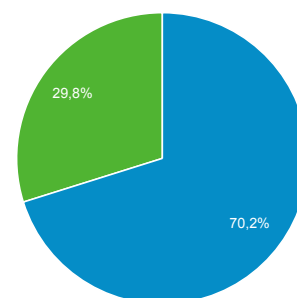

56.975

Προβολές σελίδας

711.806

Σελίδες / περίοδο σύνδεσης

4,78

Μέση διάρκεια περιόδου σύνδεσης

00:04:20

Ποσοστό εγκατάλειψης

36,79%

% Νέες περιοδοι σύνδεσης

29,79%

■ Returning Visitor ■ New Visitor

Γλώσσα

Περίοδοι σύνδεσης

% Περίοδοι σύνδεσης

Γλώσσα	Περίοδοι σύνδεσης	% Περίοδοι σύνδεσης
1. el	69.305	46,56%
2. el-gr	43.764	29,40%
3. en-us	30.323	20,37%
4. en-gb	2.828	1,90%
5. en	897	0,60%
6. tr	381	0,26%
7. de	199	0,13%
8. fr	127	0,09%
9. ru	106	0,07%
10. de-de	82	0,06%