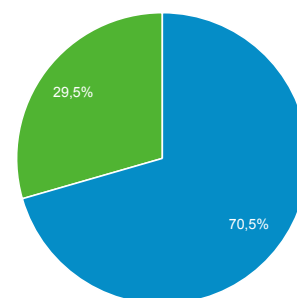

53.922

Προβολές σελίδας

634.612

Σελίδες / περίοδο σύνδεσης

4,47

Μέση διάρκεια περιόδου σύνδεσης

00:03:59

Ποσοστό εγκατάλειψης

38,45%

% Νέες περιοδοι σύνδεσης

29,42%

■ Returning Visitor ■ New Visitor

Γλώσσα	Περίοδοι σύνδεσης	% Περίοδοι σύνδεσης
1. el	65.981	46,47%
2. el-gr	41.677	29,35%
3. en-us	28.700	20,21%
4. en-gb	3.296	2,32%
5. en	510	0,36%
6. tr	457	0,32%
7. de	191	0,13%
8. ru	118	0,08%
9. fr	103	0,07%
10. tr-tr	100	0,07%