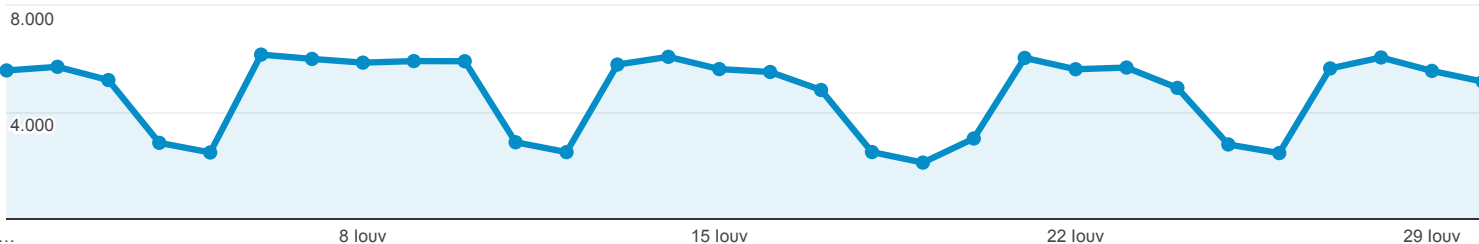

1 Ιουν 2016 - 30 Ιουν 2016

Επισκόπηση κοινού

Όλοι οι χρήστες
100,00% Περίοδοι σύνδεσης

Επισκόπηση

● Περίοδοι σύνδεσης

Περίοδοι σύνδεσης

141.976

Χρήστες

53.922

Προβολές σελίδας

634.612

Σελίδες / περίοδο σύνδεσης

4,47

Μέση διάρκεια περιόδου σύνδεσης

00:03:59

Ποσοστό εγκατάλειψης

38,45%

% Νέες περιοδοι σύνδεσης

29,42%

■ Returning Visitor ■ New Visitor

Γλώσσα	Περίοδοι σύνδεσης	% Περίοδοι σύνδεσης
1. el	65.981	46,47%
2. el-gr	41.677	29,35%
3. en-us	28.700	20,21%
4. en-gb	3.296	2,32%
5. en	510	0,36%
6. tr	457	0,32%
7. de	191	0,13%
8. ru	118	0,08%
9. fr	103	0,07%
10. tr-tr	100	0,07%