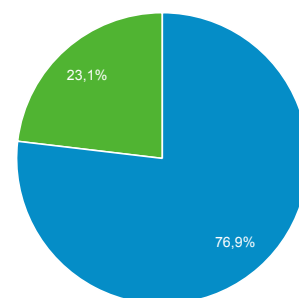

11.192

Προβολές σελίδας

20.561

Σελίδες / περίοδο σύνδεσης

1,57

Μέση διάρκεια περιόδου σύνδεσης

00:00:56

Ποσοστό εγκατάλειψης

77,43%

% Νέες περιοδοι σύνδεσης

76,81%

■ New Visitor ■ Returning Visitor

Γλώσσα	Περίοδοι σύνδεσης	% Περίοδοι σύνδεσης
1. el	6.630	50,60%
2. el-gr	3.675	28,05%
3. en-us	2.315	17,67%
4. en-gb	233	1,78%
5. en	72	0,55%
6. de	33	0,25%
7. fr	20	0,15%
8. tr	18	0,14%
9. ru	14	0,11%
10. ru-ru	10	0,08%