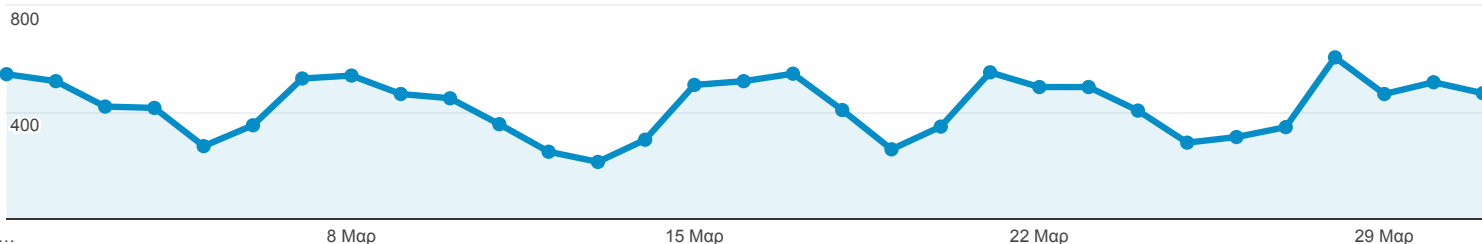

1 Μαρ 2016 - 31 Μαρ 2016

Επισκόπηση κοινού

Όλοι οι χρήστες
100,00% Περίοδοι σύνδεσης

Επισκόπηση

● Περίοδοι σύνδεσης

Περίοδοι σύνδεσης

13.102

Χρήστες

11.192

Προβολές σελίδας

20.561

Σελίδες / περίοδο σύνδεσης

1,57

Μέση διάρκεια περιόδου σύνδεσης

00:00:56

Ποσοστό εγκατάλειψης

77,43%

% Νέες περιοδοι σύνδεσης

76,81%

■ New Visitor ■ Returning Visitor

Γλώσσα	Περίοδοι σύνδεσης	% Περίοδοι σύνδεσης
1. el	6.630	50,60%
2. el-gr	3.675	28,05%
3. en-us	2.315	17,67%
4. en-gb	233	1,78%
5. en	72	0,55%
6. de	33	0,25%
7. fr	20	0,15%
8. tr	18	0,14%
9. ru	14	0,11%
10. ru-ru	10	0,08%