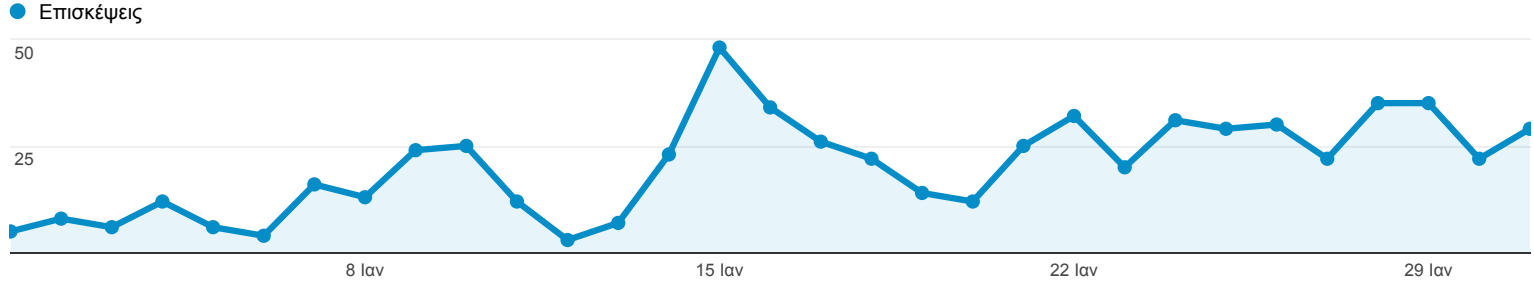

## Επισκόπηση κοινού

● % της μέτρησης επισκέψεων: 100,00%

### 379 χρήστες επισκέφθηκαν αυτόν τον ιστότοπο

-  **Επισκέψεις: 630**
-  **Unique Visitors: 379**
-  **Προβολές σελίδας: 2.903**
-  **Σελίδες / Επίσκεψη: 4,61**
-  **Μέσος όρος διάρκειας επίσκεψης: 00:04:06**
-  **Ποσοστό εγκαταλείψεων (bounces): 23,81%**
-  **% Νέες επισκέψεις: 55,40%**